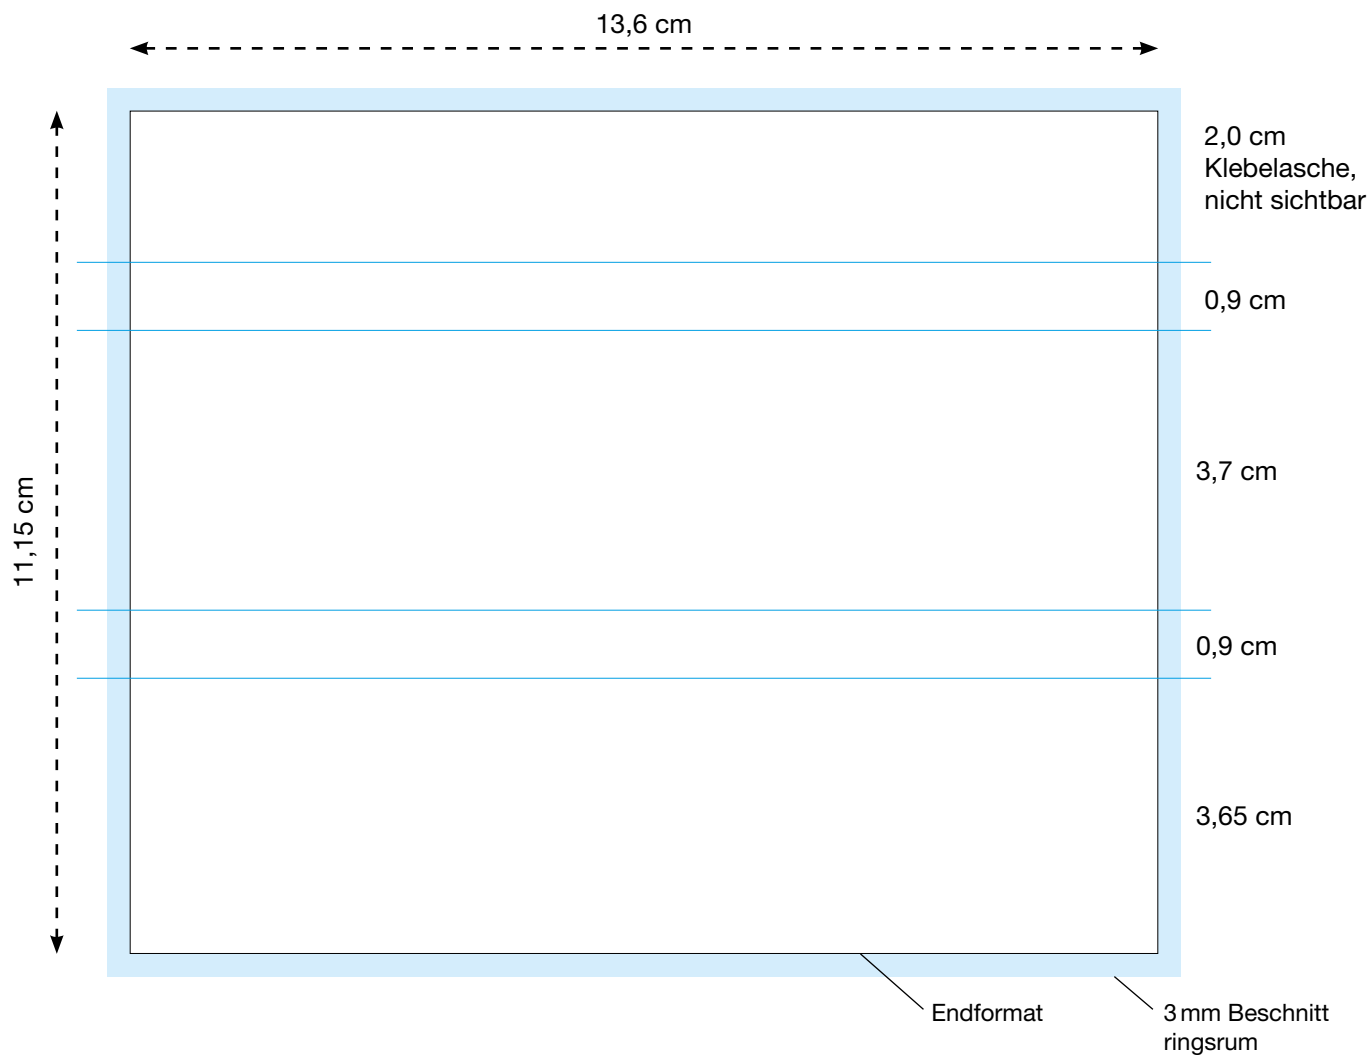

AL-0450

Fruchtriegel - MIT BANDEROLE, BANANE APFEL

Vorderseite

Maßstab 100%

LIEFERUNG DRUCKVORLAGE

Bitte senden Sie uns eine **vektorierte** und druckfähige Datei im eps-, oder pdf-Format. Alle Schriften **müssen** in Kurven/Pfade umgewandelt sein!!! Die Druckfarbe **muss** in Pantone oder HKS angelegt sein.

DRUCKCODE
APB1-004

DRUCKART
Werbedruck, 4-farbig

MAX. DRUCKFLÄCHE
13,6 x 11,15 cm zzgl. 3mm Beschnitt ringsrum