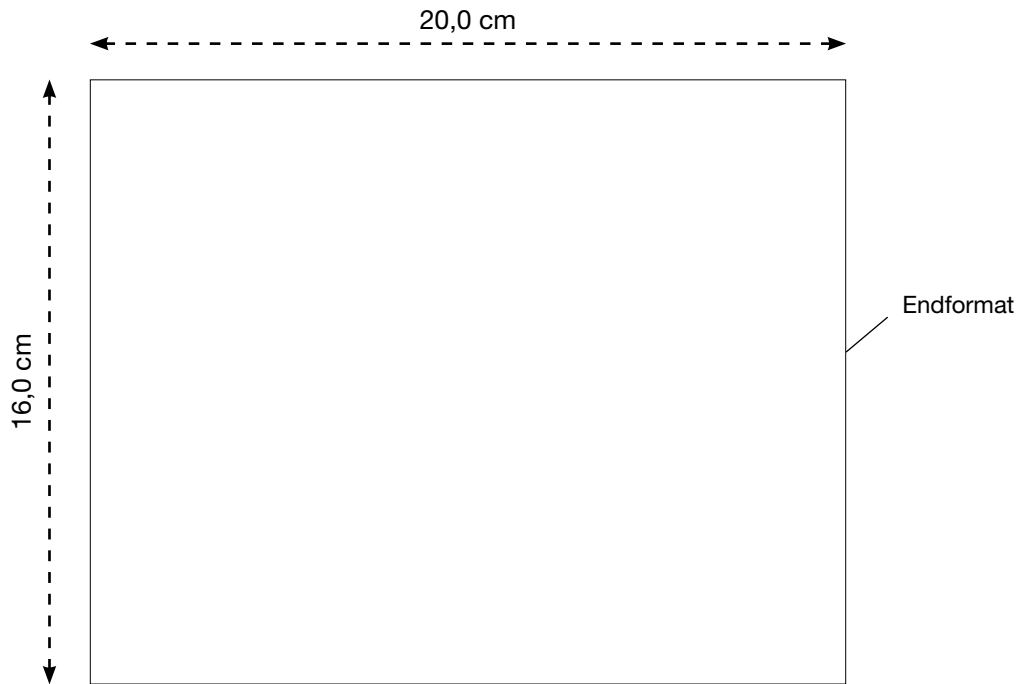

AL-1231

Kindersignalweste - COLOUR (S), grün

Vorderseite

Maßstab 100%

LIEFERUNG DRUCKVORLAGE

Bitte senden Sie uns eine **vektorierte** und druckfähige Datei im eps-, oder pdf-Format. Alle Schriften **müssen** in Kurven/Pfade umgewandelt sein!!!

Siebdruck, 2-farbig

Reflexsiebdruck KLEIN, 1-farbig silber

Digitaltransferverfahren, 4-farbig

MAX. DRUCKFLÄCHE

8,0 x 8,0 cm

8,0 x 8,0 cm

8,0 x 8,0 cm

8,0 x 8,0 cm

AL-1231

Kindersignalweste - COLOUR (S), grün

Rückseite

Maßstab 50%

LIEFERUNG DRUCKVORLAGE

Bitte senden Sie uns eine **vektorierte** und druckfähige Datei im eps-, oder pdf-Format. Alle Schriften **müssen** in Kurven/Pfade umgewandelt sein!!!

Siebdruck, 2-farbig

Reflexsiebdruck GROSS, 1-farbig silber

Digitaltransferverfahren, 4-farbig

MAX. DRUCKFLÄCHE

20,0 x 16,0 cm

20,0 x 16,0 cm

320,0 cm²

20,0 x 16,0 cm