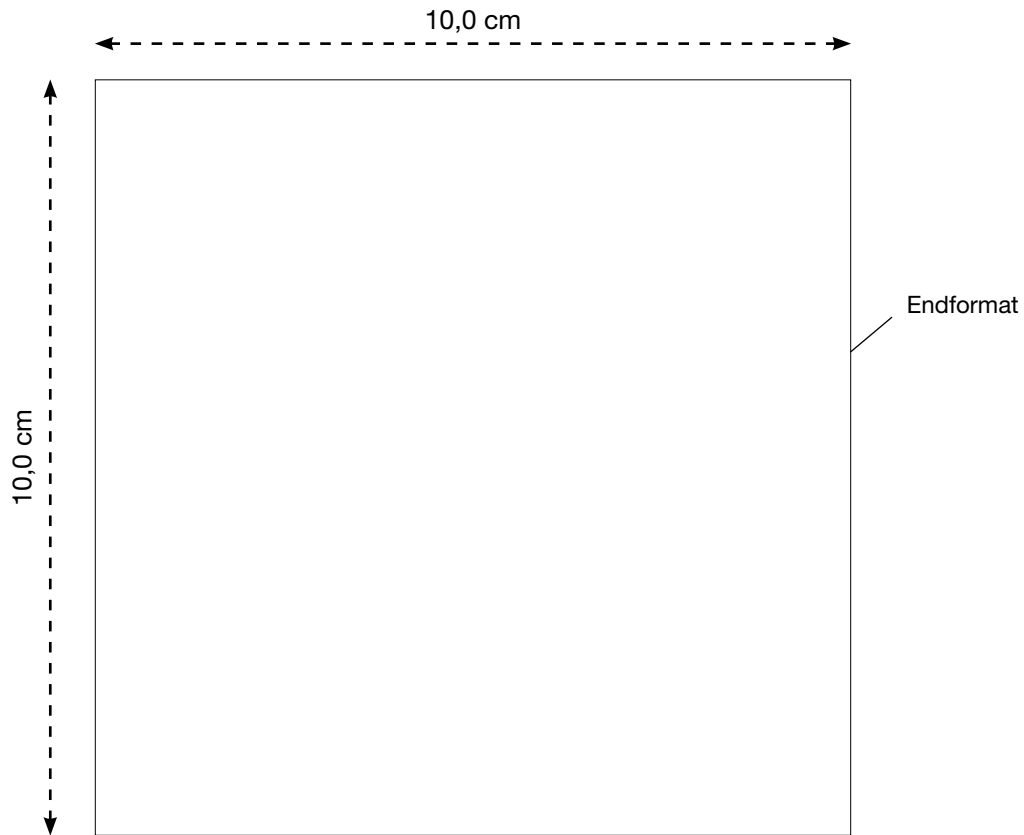

AL-1219

Signalweste - COLOUR (L/XL), rot

Vorderseite

Maßstab 100%

LIEFERUNG DRUCKVORLAGE

Bitte senden Sie uns eine **vektorierte** und druckfähige Datei im eps-, oder pdf-Format. Alle Schriften **müssen** in Kurven/Pfade umgewandelt sein!!!

Siebdruck, 2-farbig

Reflexsiebdruck KLEIN, 1-farbig silber

Digitaltransferverfahren, 4-farbig

MAX. DRUCKFLÄCHE

10,0 x 10,0 cm

10,0 x 10,0 cm

10,0 x 10,0 cm

10,0 x 10,0 cm

AL-1219

Signalweste - COLOUR (L/XL), rot

Rückseite

Maßstab 50%

LIEFERUNG DRUCKVORLAGE

Bitte senden Sie uns eine **vektorierte** und druckfähige Datei im eps-, oder pdf-Format. Alle Schriften **müssen** in Kurven/Pfade umgewandelt sein!!!

MAX. DRUCKFLÄCHE

28,0 x 18,0 cm
28,0 x 18,0 cm
30,0 x 24,0 cm
30,0 x 24,0 cm
720,0 cm²
28,0 x 18,0 cm