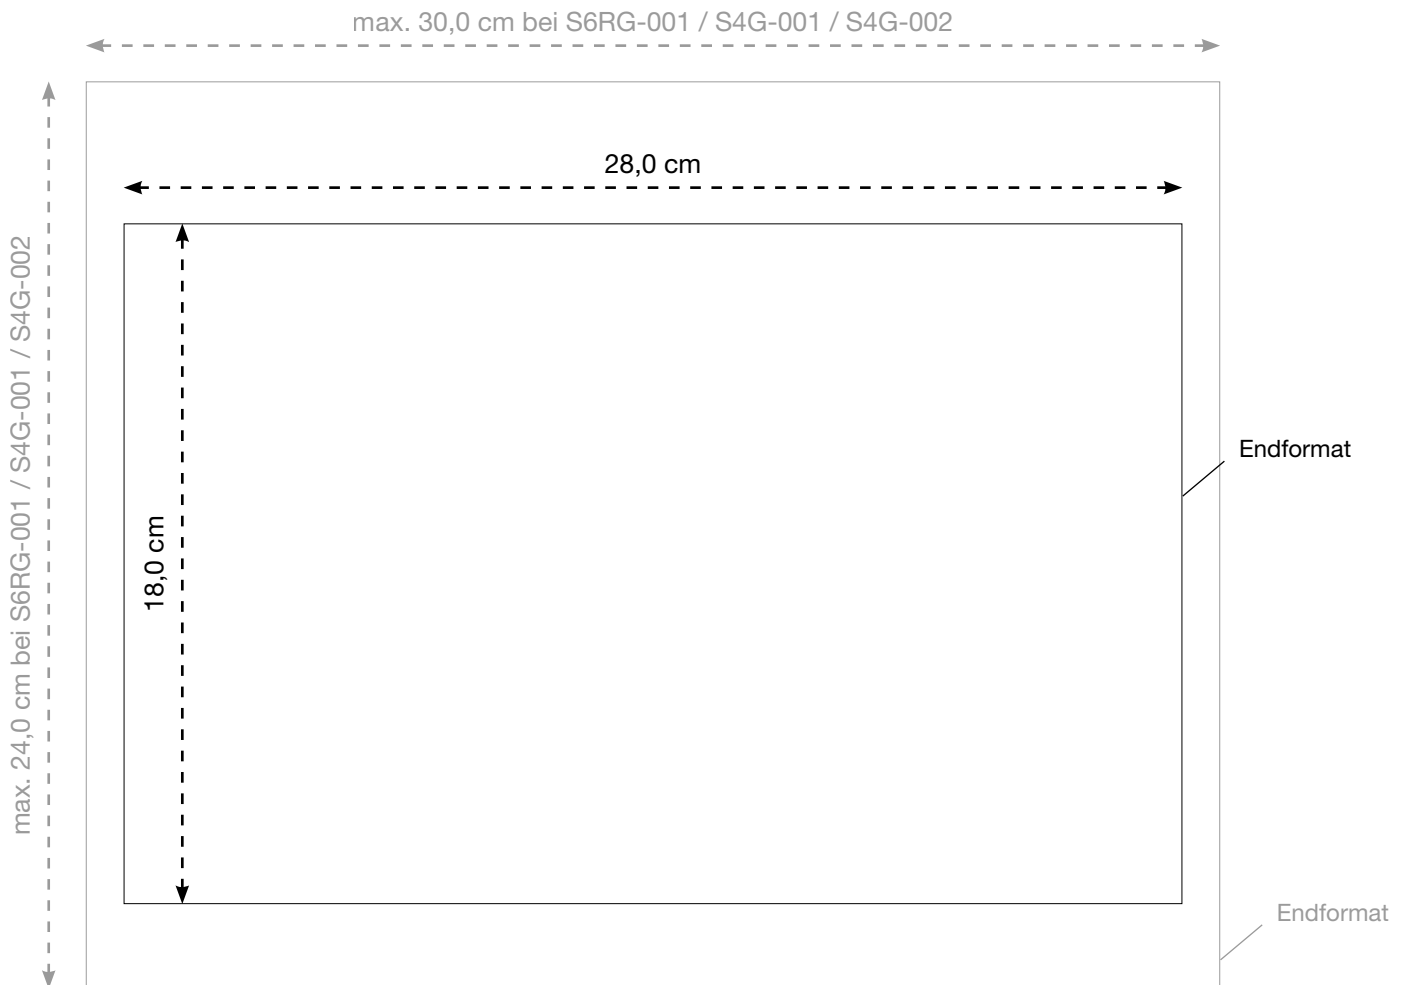

AL-1299

Signalweste - COLOUR (2XL/3XL), lila

Vorderseite

Maßstab 100%

LIEFERUNG DRUCKVORLAGE

Bitte senden Sie uns eine **vektorierte** und druckfähige Datei im eps-, oder pdf-Format. Alle Schriften **müssen** in Kurven/Pfade umgewandelt sein!!!

MAX. DRUCKFLÄCHE

10,0 x 10,0 cm
10,0 x 10,0 cm
10,0 x 10,0 cm
10,0 x 10,0 cm

AL-1299

Signalweste - COLOUR (2XL/3XL), lila

Rückseite

Maßstab 50%

LIEFERUNG DRUCKVORLAGE

Bitte senden Sie uns eine **vektorierte** und druckfähige Datei im eps-, oder pdf-Format. Alle Schriften **müssen** in Kurven/Pfade umgewandelt sein!!!

MAX. DRUCKFLÄCHE

28,0 x 18,0 cm
28,0 x 18,0 cm
30,0 x 24,0 cm
30,0 x 24,0 cm
720,0 cm²
28,0 x 18,0 cm