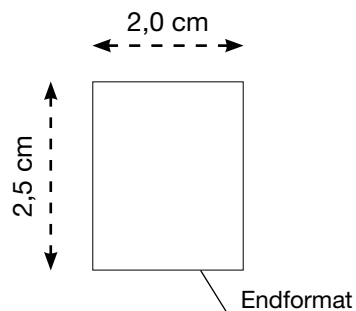

AL-0413

LED Lampe - SILI

Vorderseite

Maßstab 100%

i LIEFERUNG DRUCKVORLAGE
Bitte senden Sie uns eine **vektorierte** und druckfähige Datei im eps-, oder pdf-Format. Alle Schriften **müssen** in Kurven/Pfade umgewandelt sein!!! Die Druckfarbe **muss** in Pantone oder HKS angelegt sein.

DRUCKCODE
P4-001

DRUCKART
Werbedruck, 1-farbig

MAX. DRUCKFLÄCHE
2,0 x 2,5 cm