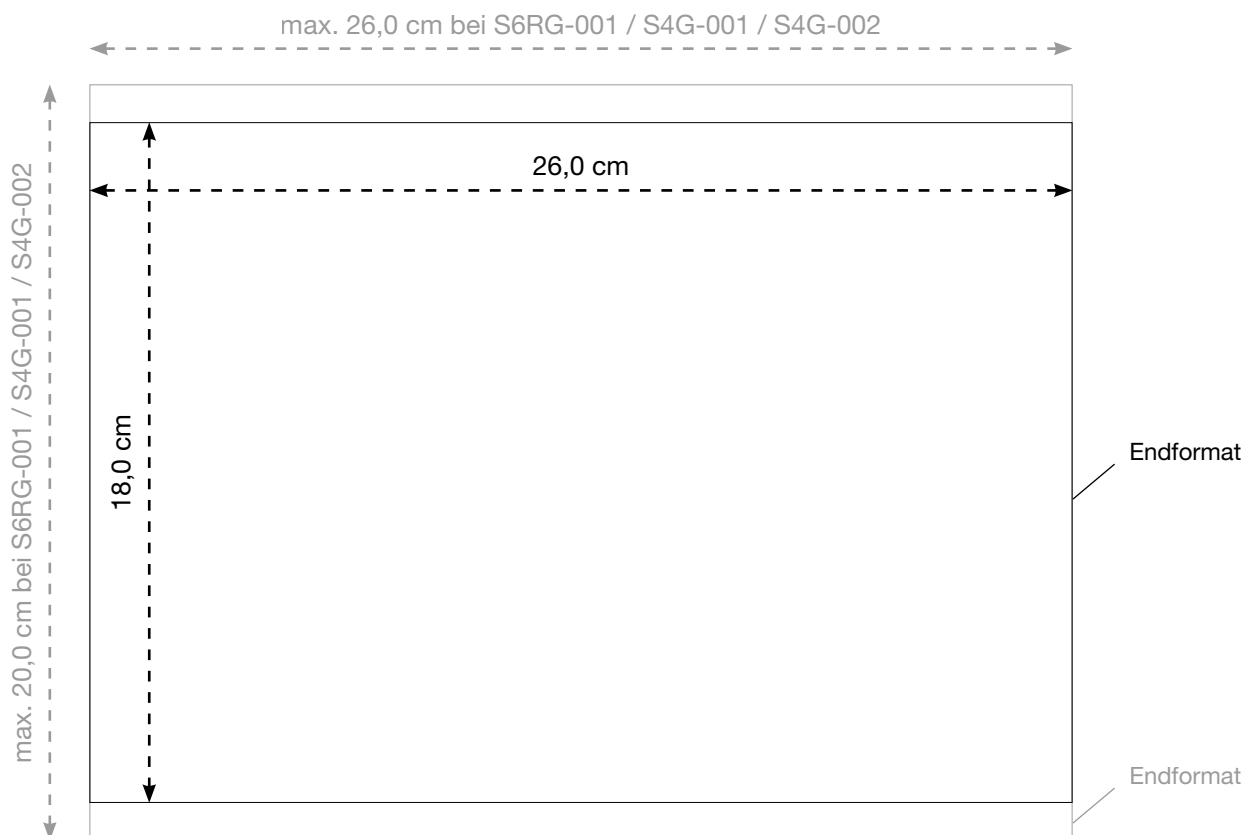

AL-1276

Signalweste - COLOUR (S/M), grün

Vorderseite

Maßstab 100%

LIEFERUNG DRUCKVORLAGE

Bitte senden Sie uns eine **vektorierte** und druckfähige Datei im eps-, oder pdf-Format. Alle Schriften **müssen** in Kurven/Pfade umgewandelt sein!!!

Siebdruck, 2-farbig

Reflexsiebdruck KLEIN, 1-farbig silber

Digitaltransferverfahren, 4-farbig

MAX. DRUCKFLÄCHE

9,0 x 9,0 cm

9,0 x 9,0 cm

9,0 x 9,0 cm

9,0 x 9,0 cm

AL-1276

Signalweste - COLOUR (S/M), grün

Rückseite

Maßstab 50%

LIEFERUNG DRUCKVORLAGE

Bitte senden Sie uns eine **vektorierte** und druckfähige Datei im eps-, oder pdf-Format. Alle Schriften **müssen** in Kurven/Pfade umgewandelt sein!!! Die Druckfarbe **muss** in Pantone oder HKS angelegt sein.

MAX. DRUCKFLÄCHE

26,0 x 18,0 cm
26,0 x 18,0 cm
26,0 x 20,0 cm
26,0 x 20,0 cm
520,0 cm²
26,0 x 18,0 cm