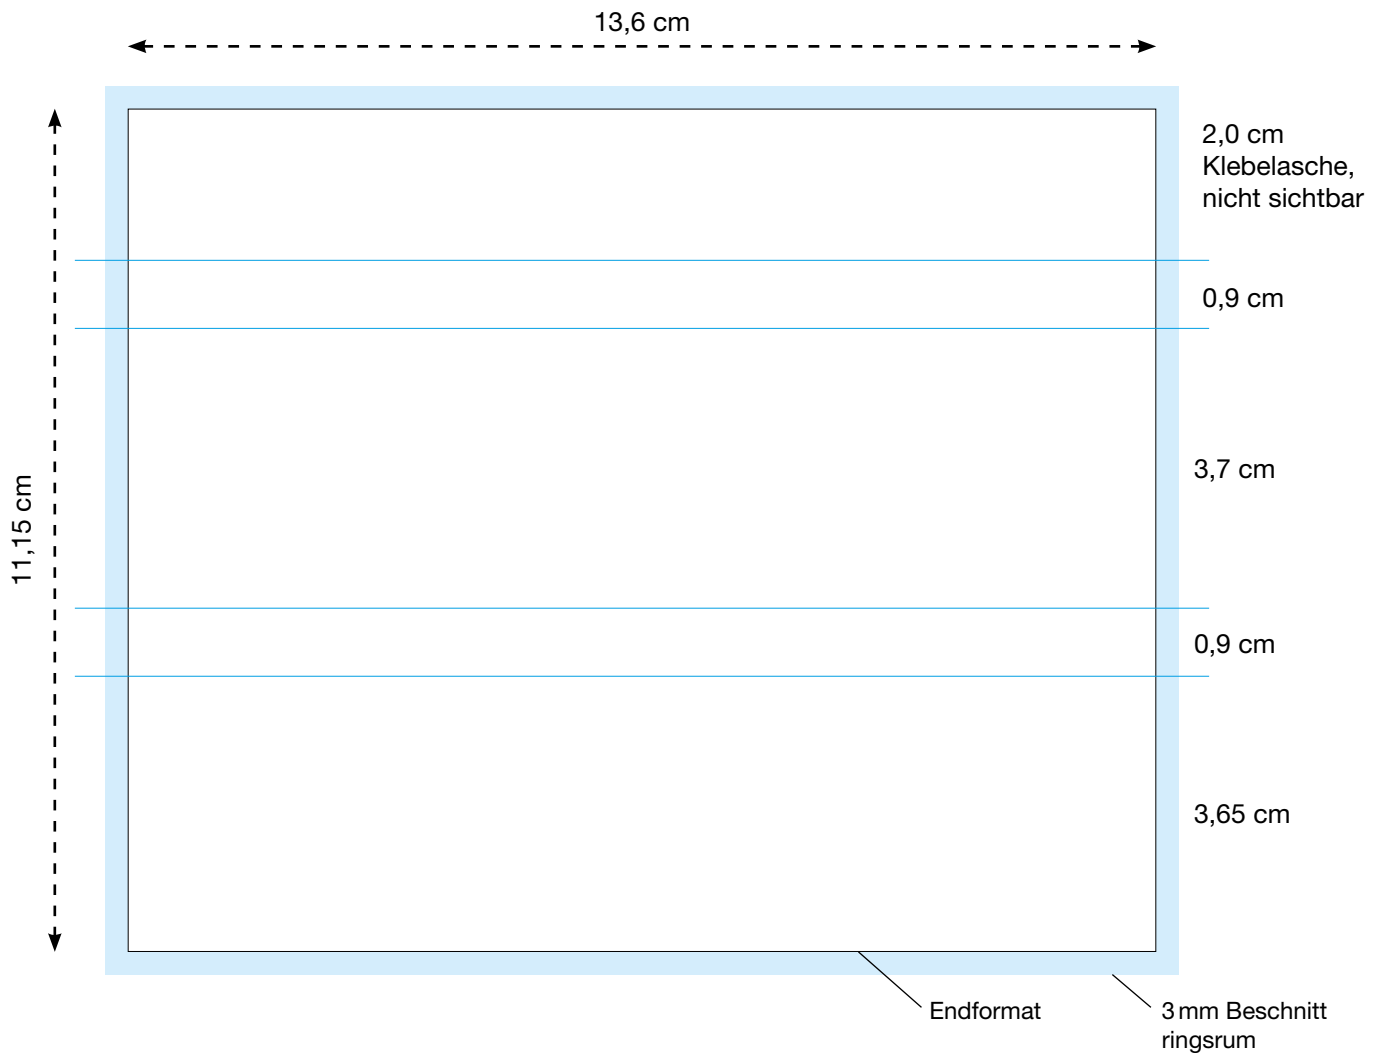

AL-0652

Fruchtriegel - MIT BANDEROLE, CAFÉ AU LAIT

Vorderseite

Maßstab 100%

LIEFERUNG DRUCKVORLAGE

Bitte senden Sie uns eine **vektorierte** und druckfähige Datei im eps-, oder pdf-Format. Alle Schriften **müssen** in Kurven/Pfade umgewandelt sein!!!

Die Druckfarbe **muss** in Pantone oder HKS angelegt sein.

DRUCKCODE
APB1-004

DRUCKART
Werbedruck, 4-farbig

MAX. DRUCKFLÄCHE
13,6 x 11,15 cm zzgl. 3mm Beschnitt ringsrum