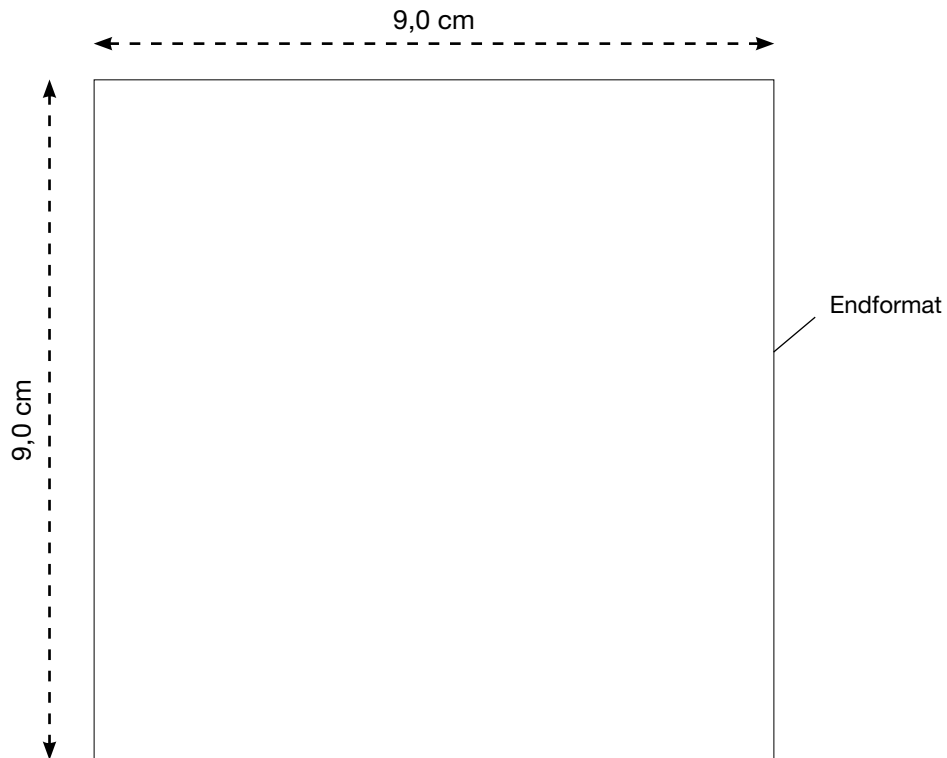

# AL-1266

Warnweste - TWO COLOUR (S/M), gelb/blau

Vorderseite

Maßstab 100%

### MAX. DRUCKFLÄCHE

9,0 x 9,0 cm

9,0 x 9,0 cm

9,0 x 9,0 cm

9,0 x 9,0 cm

# AL-1266

Warnweste - TWO COLOUR (S/M), gelb/blau

Rückseite

Maßstab 50%

### MAX. DRUCKFLÄCHE

26,0 x 18,0 cm  
26,0 x 18,0 cm  
26,0 x 20,0 cm  
26,0 x 20,0 cm  
520,0 cm<sup>2</sup>  
26,0 x 18,0 cm