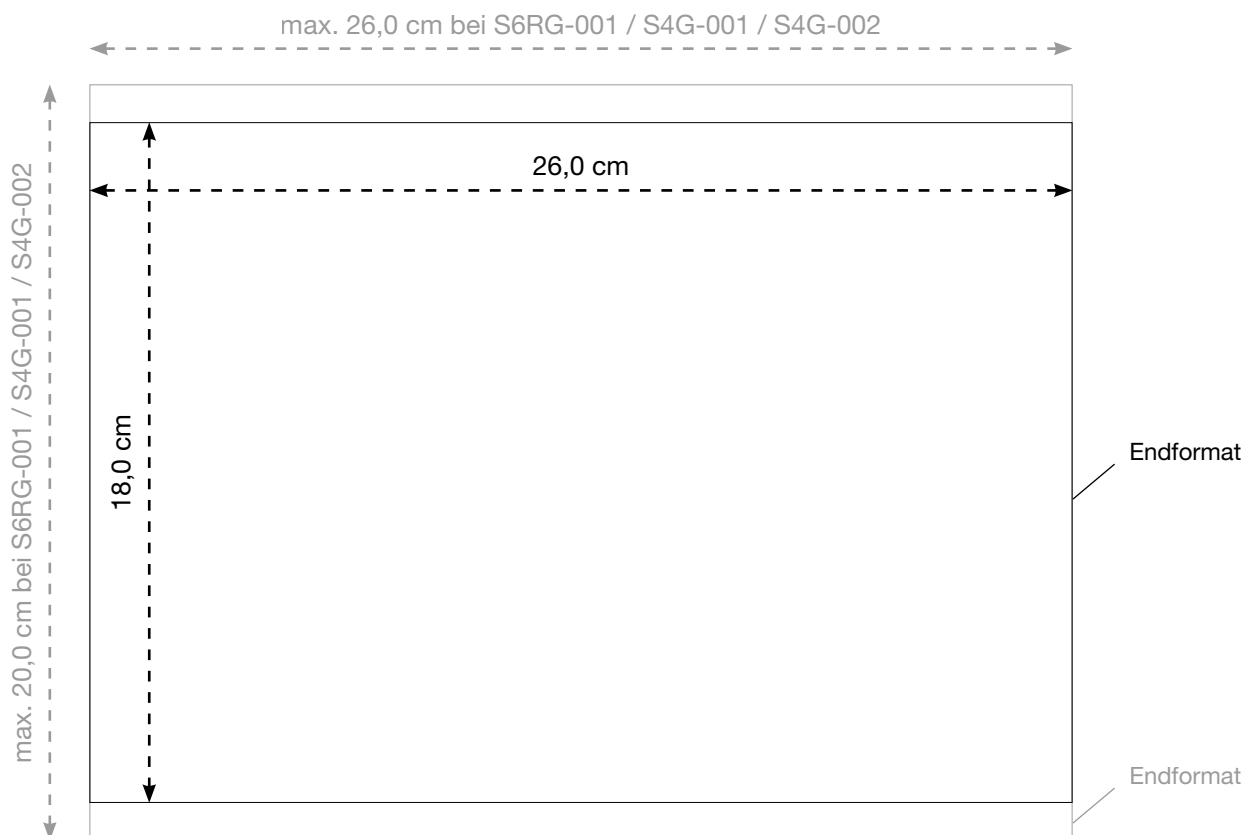

### DRUCKART

Siebdruck, 1-farbig

Siebdruck, 2-farbig

Reflexsiebdruck KLEIN, 1-farbig silber

Digitaltransferverfahren, 4-farbig

### MAX. DRUCKFLÄCHE

9,0 x 9,0 cm

9,0 x 9,0 cm

9,0 x 9,0 cm

9,0 x 9,0 cm

# AL-1266

Warnweste - TWO COLOUR (S/M), gelb/blau

Rückseite

Maßstab 50%

### MAX. DRUCKFLÄCHE

26,0 x 18,0 cm  
26,0 x 18,0 cm  
26,0 x 20,0 cm  
26,0 x 20,0 cm  
520,0 cm<sup>2</sup>  
26,0 x 18,0 cm