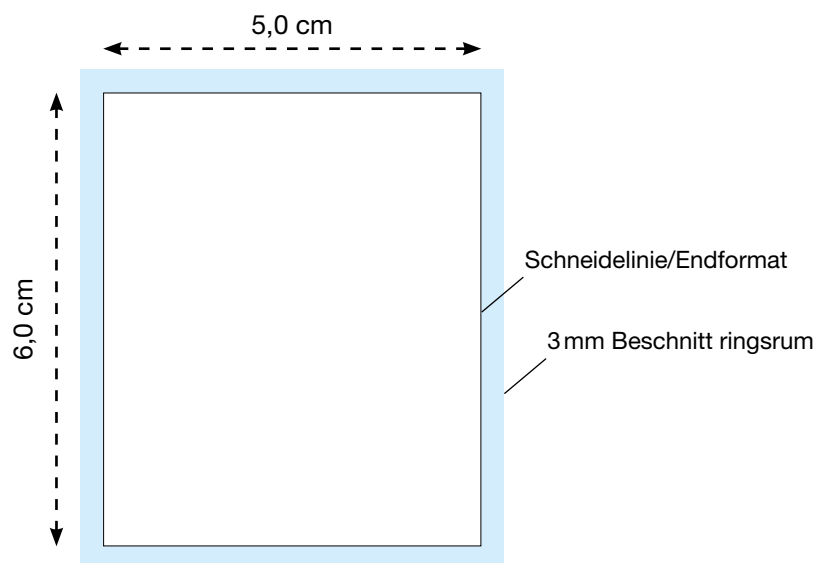

# AL-0831

Osterkorb - CHOCCY

Vorderseite

Maßstab 100% Individuell • 50% Standard

APKA1-004  
Inndividuelles Kärtchen

APKA3-001

APKA3-002

APKA3-003

## MAX. DRUCKFLÄCHE

4,0 x 3,0 cm  
3,6 x 2,8 cm  
4,0 x 2,8 cm  
3,6 x 4,0 cm  
2,8 x 1,8 cm  
2,6 x 2,4 cm  
2,8 x 1,8 cm  
4,0 x 5,0 cm zzgl. 3 mm Beschnitt ringsrum