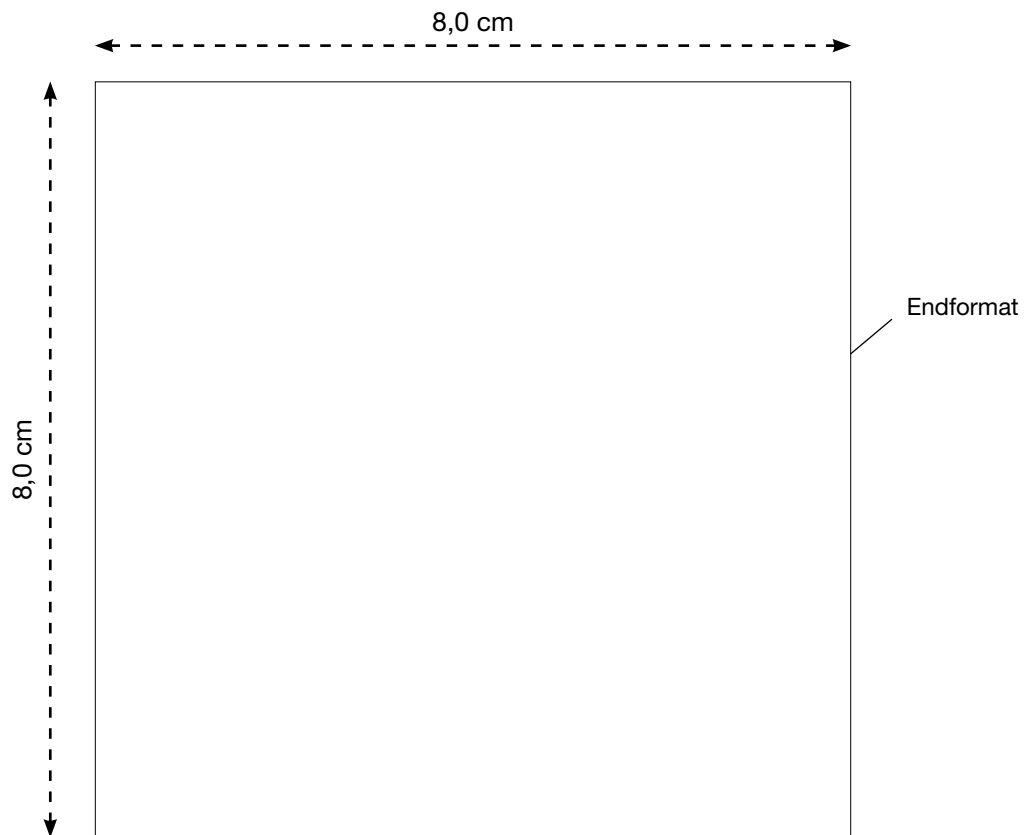

AL-1208

Kinderwarnweste - CLASSIC (S), orange

Vorderseite

Maßstab 100%

LIEFERUNG DRUCKVORLAGE

Bitte senden Sie uns eine **vektorierte** und druckfähige Datei im eps-, oder pdf-Format. Alle Schriften **müssen** in Kurven/Pfade umgewandelt sein!!!

Siebdruck, 2-farbig

Reflexsiebdruck KLEIN, 1-farbig silber

Digitaltransferverfahren, 4-farbig

MAX. DRUCKFLÄCHE

8,0 x 8,0 cm

8,0 x 8,0 cm

8,0 x 8,0 cm

8,0 x 8,0 cm

AL-1208

Kinderwarnweste - CLASSIC (S), orange

Rückseite

Maßstab 50%

LIEFERUNG DRUCKVORLAGE

Bitte senden Sie uns eine **vektorierte** und druckfähige Datei im eps-, oder pdf-Format. Alle Schriften **müssen** in Kurven/Pfade umgewandelt sein!!!

MAX. DRUCKFLÄCHE

20,0 x 16,0 cm
20,0 x 16,0 cm
320,0 cm²
20,0 x 16,0 cm