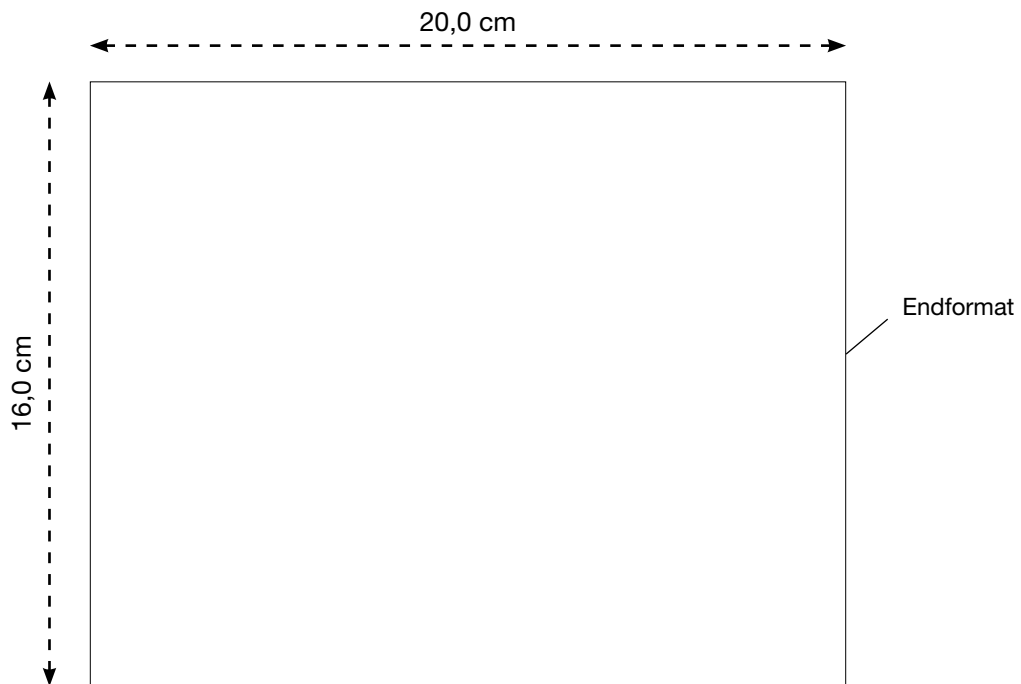

Siebdruck, 2-farbig

Reflexsiebdruck KLEIN, 1-farbig silber

Digitaltransferverfahren, 4-farbig

MAX. DRUCKFLÄCHE

8,0 x 8,0 cm

8,0 x 8,0 cm

8,0 x 8,0 cm

8,0 x 8,0 cm

AL-1208

Kinderwarnweste - CLASSIC (S), orange

Rückseite

Maßstab 50%

LIEFERUNG DRUCKVORLAGE

Bitte senden Sie uns eine **vektorierte** und druckfähige Datei im eps-, oder pdf-Format. Alle Schriften **müssen** in Kurven/Pfade umgewandelt sein!!!

MAX. DRUCKFLÄCHE

20,0 x 16,0 cm
20,0 x 16,0 cm
320,0 cm²
20,0 x 16,0 cm