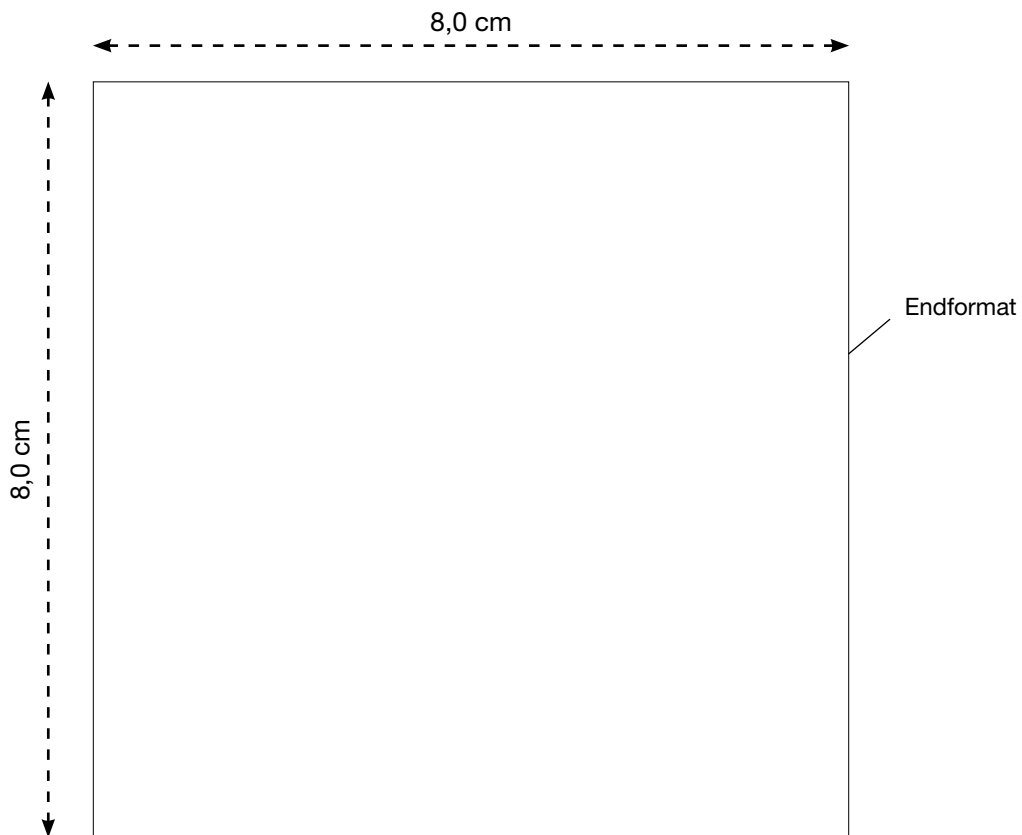

# AL-1215

Kinderwarnweste - CLASSIC (XS), gelb

Vorderseite

Maßstab 100%

### MAX. DRUCKFLÄCHE

8,0 x 8,0 cm

8,0 x 8,0 cm

8,0 x 8,0 cm

8,0 x 8,0 cm

# AL-1215

Kinderwarnweste - CLASSIC (XS), gelb

Rückseite

Maßstab 50%

### MAX. DRUCKFLÄCHE

20,0 x 16,0 cm

20,0 x 16,0 cm

320,0 cm<sup>2</sup>

20,0 x 16,0 cm