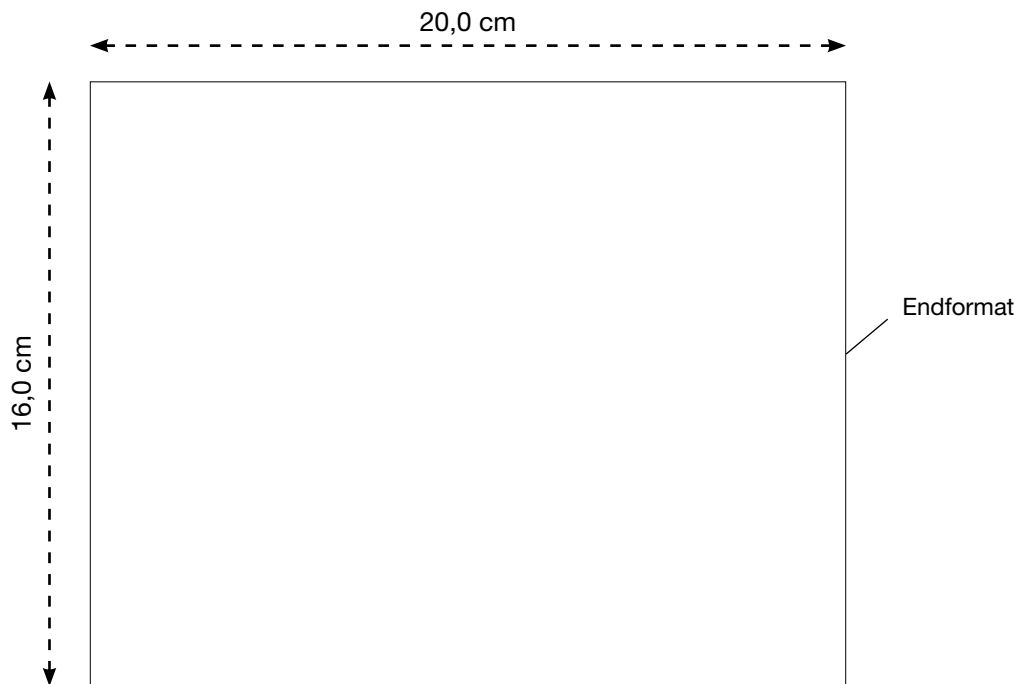

### DRUCKART

Siebdruck, 1-farbig

Siebdruck, 2-farbig

Reflexsiebdruck KLEIN, 1-farbig silber

Digitaltransferverfahren, 4-farbig

### MAX. DRUCKFLÄCHE

8,0 x 8,0 cm

8,0 x 8,0 cm

8,0 x 8,0 cm

8,0 x 8,0 cm

# AL-1215

Kinderwarnweste - CLASSIC (XS), gelb

Rückseite

Maßstab 50%

### MAX. DRUCKFLÄCHE

20,0 x 16,0 cm

20,0 x 16,0 cm

320,0 cm<sup>2</sup>

20,0 x 16,0 cm