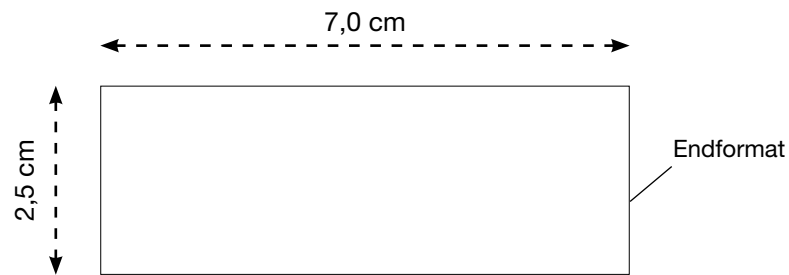

AL-1285

KFZ-Set ROLL VEST, schwarz, RV in orange

Vorderseite

Maßstab 100%

LIEFERUNG DRUCKVORLAGE

Bitte senden Sie uns eine **vektorierte** und druckfähige Datei im eps-, oder pdf-Format. Alle Schriften **müssen** in Kurven/Pfade umgewandelt sein!!!

Die Druckfarbe **muss** in Pantone oder HKS angelegt sein.

DRUCKCODE

S1-001
DTV3-004

DRUCKART

Siebdruck, 1-farbig
Digitaltransfervverfahren, 4-farbig

MAX. DRUCKFLÄCHE

7,0 x 2,5 cm
7,0 x 2,5 cm