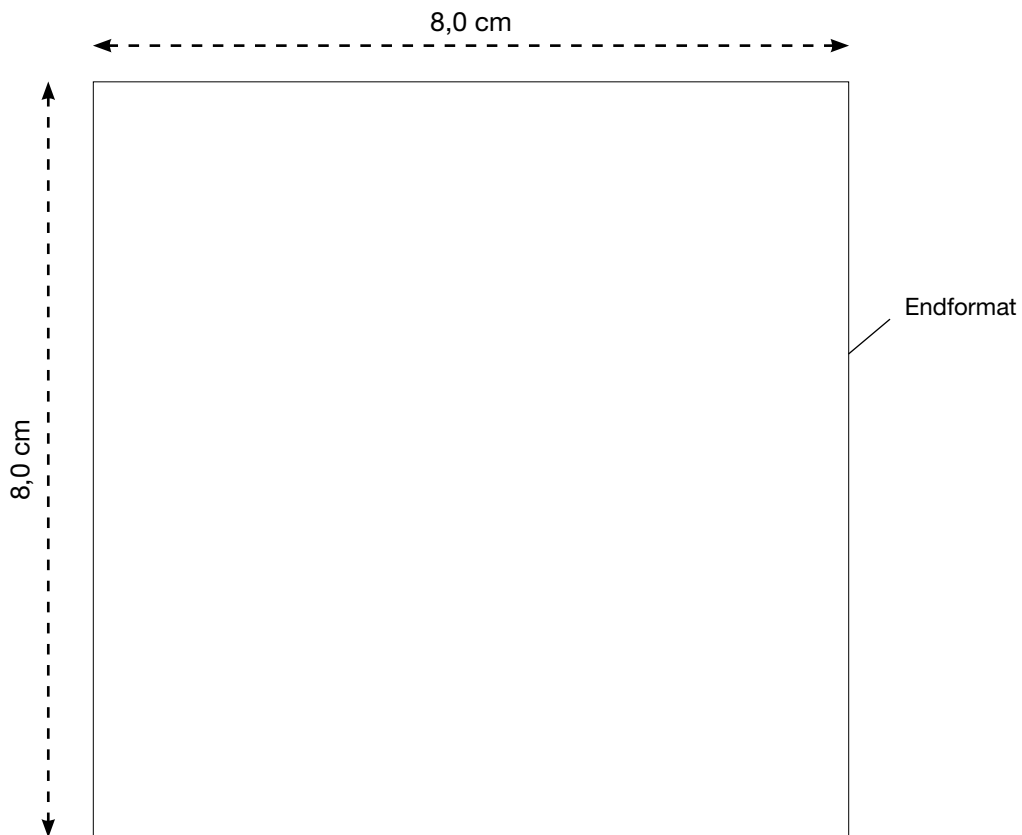

AL-1209

Kinderwarnweste - CLASSIC (XS), orange

Vorderseite

Maßstab 100%

LIEFERUNG DRUCKVORLAGE

Bitte senden Sie uns eine **vektorierte** und druckfähige Datei im eps-, oder pdf-Format. Alle Schriften **müssen** in Kurven/Pfade umgewandelt sein!!!

Siebdruck, 2-farbig

Reflexsiebdruck KLEIN, 1-farbig silber

Digitaltransferverfahren, 4-farbig

MAX. DRUCKFLÄCHE

8,0 x 8,0 cm

8,0 x 8,0 cm

8,0 x 8,0 cm

8,0 x 8,0 cm

AL-1209

Kinderwarnweste - CLASSIC (XS), orange

Rückseite

Maßstab 50%

LIEFERUNG DRUCKVORLAGE

Bitte senden Sie uns eine **vektorierte** und druckfähige Datei im eps-, oder pdf-Format. Alle Schriften **müssen** in Kurven/Pfade umgewandelt sein!!!

Siebdruck, 2-farbig

Reflexsiebdruck GROSS, 1-farbig silber

Digitaltransferverfahren, 4-farbig

MAX. DRUCKFLÄCHE

20,0 x 16,0 cm

20,0 x 16,0 cm

320,0 cm²

20,0 x 16,0 cm