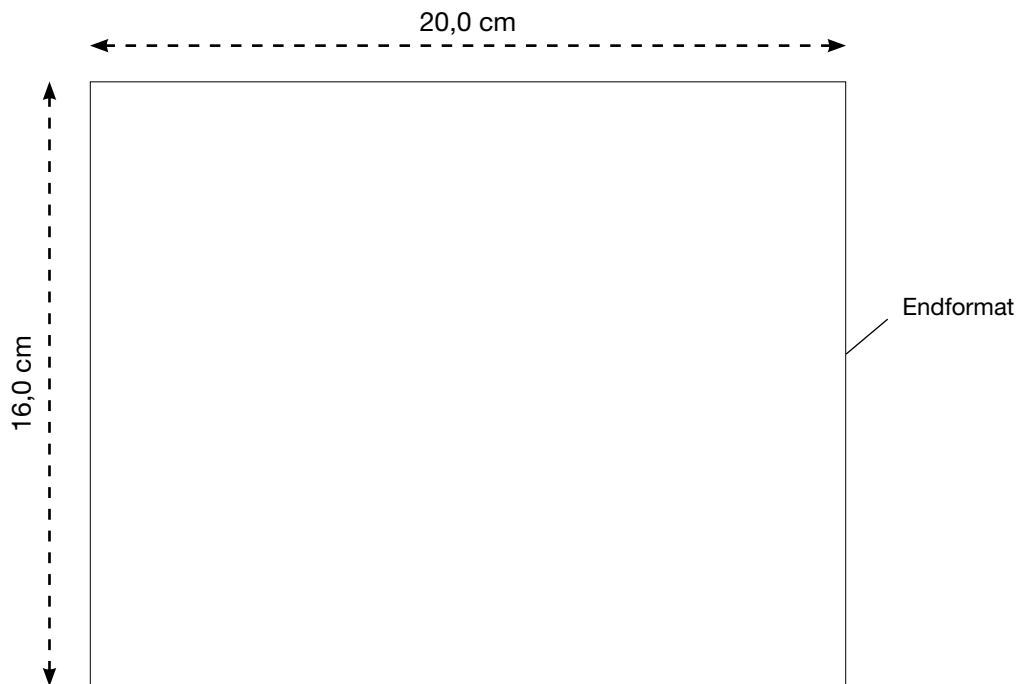

Siebdruck, 2-farbig

Reflexsiebdruck KLEIN, 1-farbig silber

Digitaltransferverfahren, 4-farbig

MAX. DRUCKFLÄCHE

8,0 x 8,0 cm

8,0 x 8,0 cm

8,0 x 8,0 cm

8,0 x 8,0 cm

AL-1209

Kinderwarnweste - CLASSIC (XS), orange

Rückseite

Maßstab 50%

LIEFERUNG DRUCKVORLAGE

Bitte senden Sie uns eine **vektorierte** und druckfähige Datei im eps-, oder pdf-Format. Alle Schriften **müssen** in Kurven/Pfade umgewandelt sein!!!

Siebdruck, 2-farbig

Reflexsiebdruck GROSS, 1-farbig silber

Digitaltransferverfahren, 4-farbig

MAX. DRUCKFLÄCHE

20,0 x 16,0 cm

20,0 x 16,0 cm

320,0 cm²

20,0 x 16,0 cm