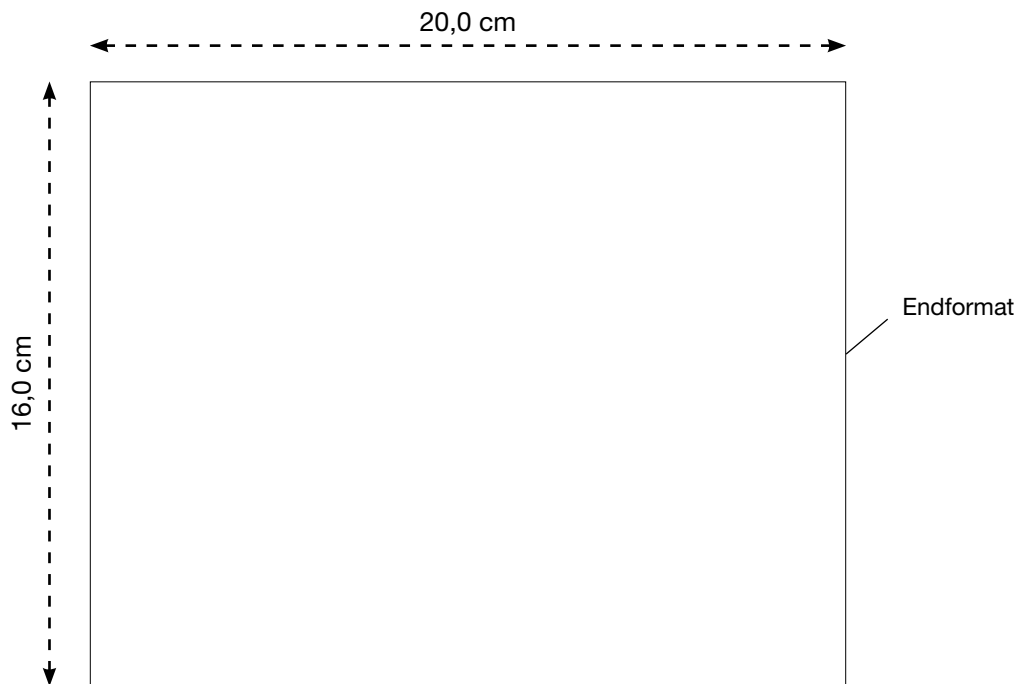

AL-1229

Kindersignalweste - COLOUR (XS), skyblue

Vorderseite

Maßstab 100%

LIEFERUNG DRUCKVORLAGE

Bitte senden Sie uns eine **vektorierte** und druckfähige Datei im eps-, oder pdf-Format. Alle Schriften **müssen** in Kurven/Pfade umgewandelt sein!!! Die Druckfarbe **muss** in Pantone oder HKS angelegt sein.

DRUCKCODE

S4-001
S4-002
S7RK-001
DTV2-004

DRUCKART

Siebdruck, 1-farbig
Siebdruck, 2-farbig
Reflexsiebdruck KLEIN, 1-farbig silber
Digitaltransferverfahren, 4-farbig

MAX. DRUCKFLÄCHE

8,0 x 8,0 cm
8,0 x 8,0 cm
8,0 x 8,0 cm
8,0 x 8,0 cm

AL-1229

Kindersignalweste - COLOUR (XS), skyblue

Rückseite

Maßstab 50%

LIEFERUNG DRUCKVORLAGE

Bitte senden Sie uns eine **vektorierte** und druckfähige Datei im eps-, oder pdf-Format. Alle Schriften **müssen** in Kurven/Pfade umgewandelt sein!!!

Siebdruck, 2-farbig

Reflexsiebdruck GROSS, 1-farbig silber

Digitaltransferverfahren, 4-farbig

MAX. DRUCKFLÄCHE

20,0 x 16,0 cm

20,0 x 16,0 cm

320,0 cm²

20,0 x 16,0 cm