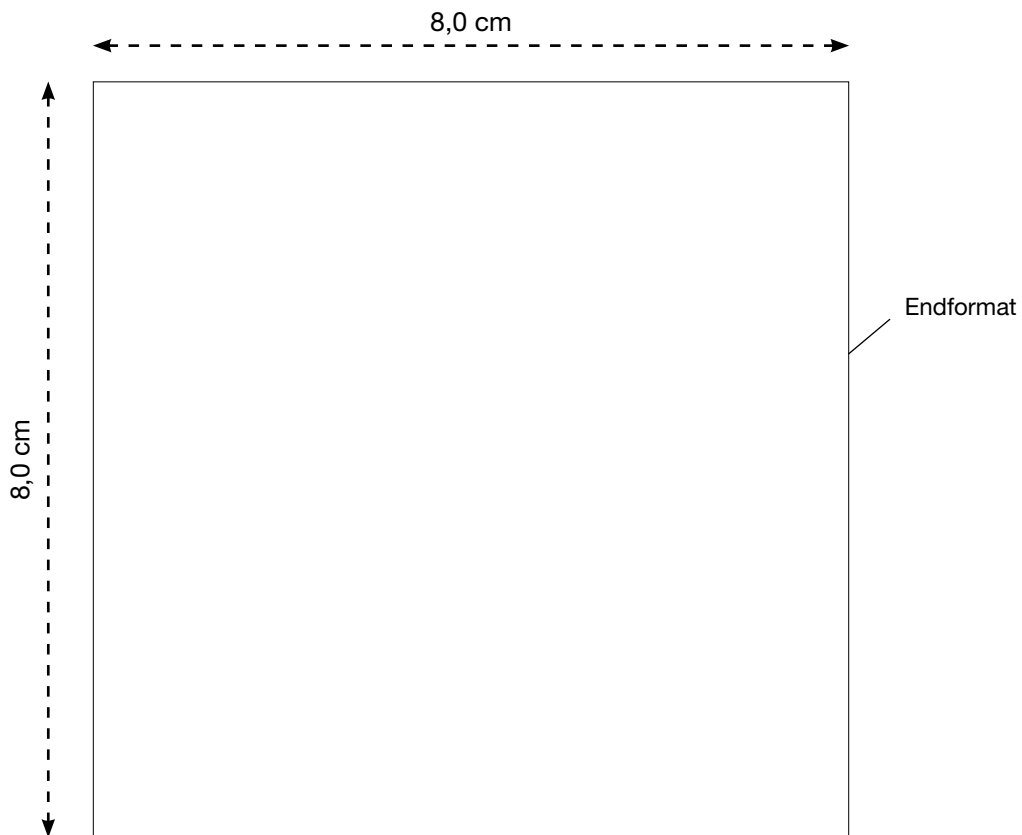

AL-1306

Kinderwarnweste - RECYCLING (S), gelb

Vorderseite

Maßstab 100%

LIEFERUNG DRUCKVORLAGE

Bitte senden Sie uns eine **vektorierte** und druckfähige Datei im eps-, oder pdf-Format. Alle Schriften **müssen** in Kurven/Pfade umgewandelt sein!!!

Siebdruck, 2-farbig

Reflexsiebdruck KLEIN, 1-farbig silber

Digitaltransferverfahren, 4-farbig

MAX. DRUCKFLÄCHE

8,0 x 8,0 cm

8,0 x 8,0 cm

8,0 x 8,0 cm

8,0 x 8,0 cm

Siebdruck, 2-farbig

Reflexsiebdruck GROSS, 1-farbig silber

Digitaltransferverfahren, 4-farbig

MAX. DRUCKFLÄCHE

20,0 x 16,0 cm

20,0 x 16,0 cm

320,0 cm²

20,0 x 16,0 cm