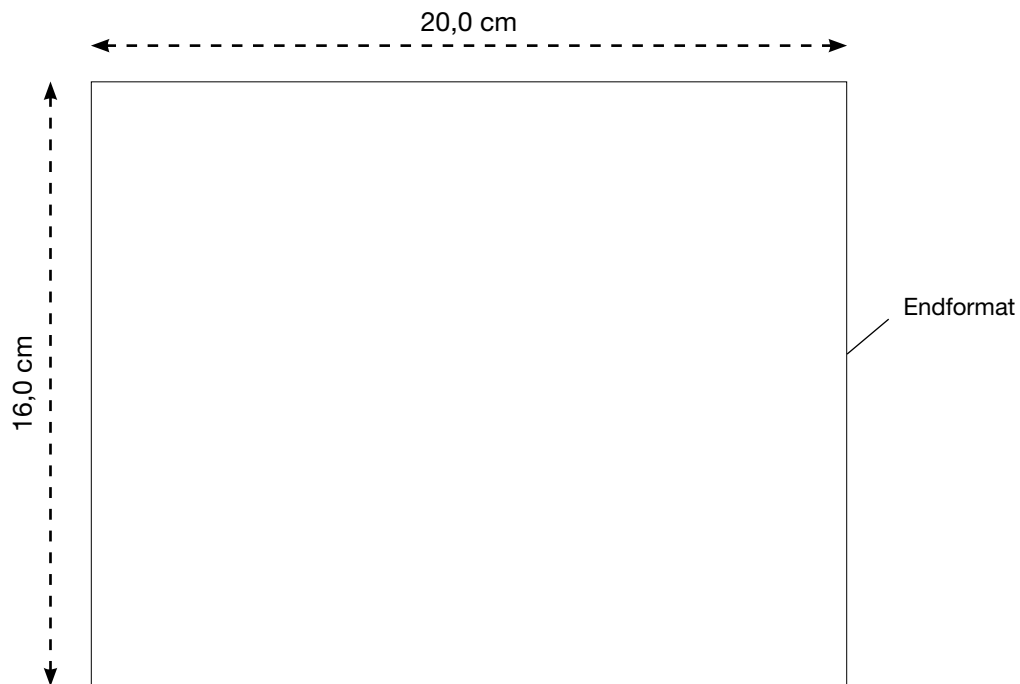

AL-1306

Kinderwarnweste - RECYCLING (S), gelb

Rückseite

Maßstab 50%

LIEFERUNG DRUCKVORLAGE

Bitte senden Sie uns eine **vektorierte** und druckfähige Datei im eps-, oder pdf-Format. Alle Schriften **müssen** in Kurven/Pfade umgewandelt sein!!!

Die Druckfarbe **muss** in Pantone oder HKS angelegt sein.

DRUCKCODE

S4-001

S4-002

S6RG-001

DTV2-004

DRUCKART

Siebdruck, 1-farbig

Siebdruck, 2-farbig

Reflexsiebdruck GROSS, 1-farbig silber

Digitaltransferverfahren, 4-farbig

MAX. DRUCKFLÄCHE

20,0 x 16,0 cm

20,0 x 16,0 cm

320,0 cm²

20,0 x 16,0 cm