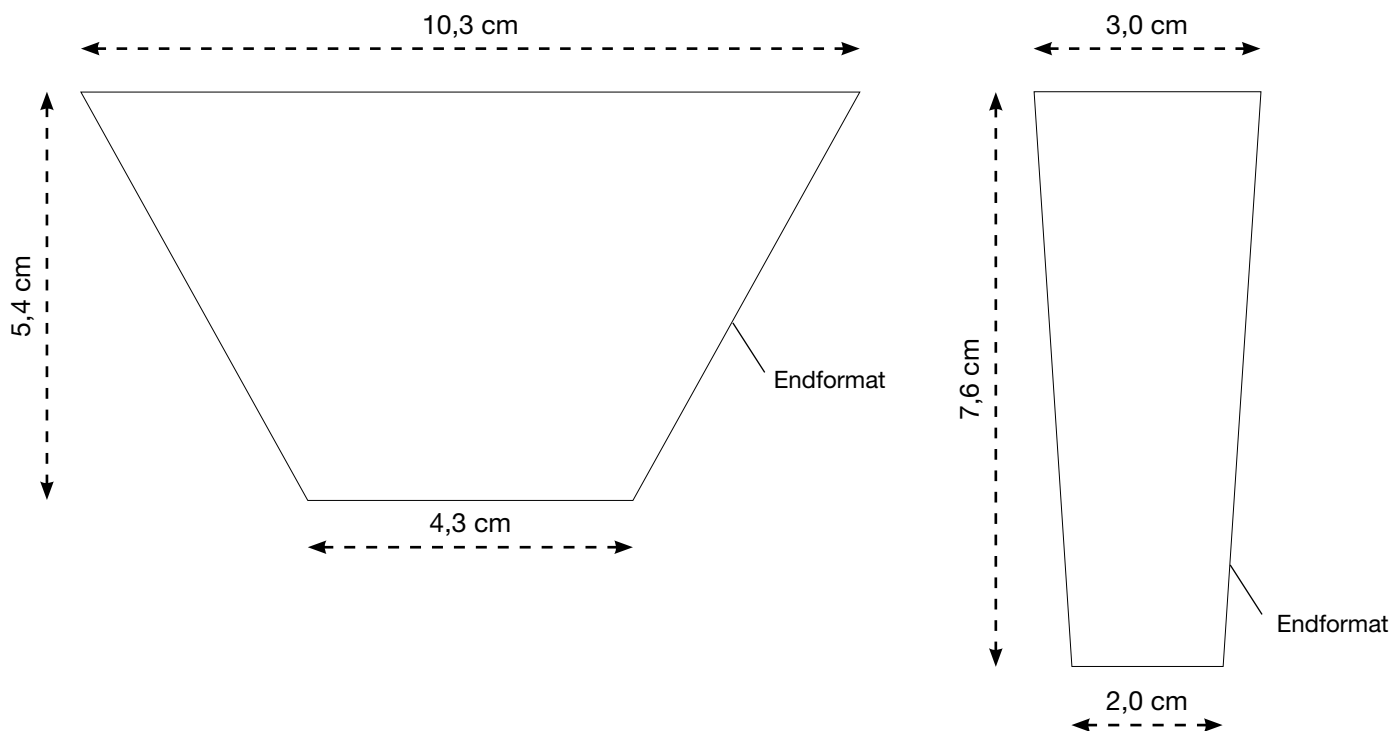

AL-0372

Eiskratzer - KULT BLACK, schwarz

Vorderseite

Maßstab 100%

i LIEFERUNG DRUCKVORLAGE
Bitte senden Sie uns eine **vektorierte** und druckfähige Datei im eps-, oder pdf-Format. Alle Schriften **müssen** in Kurven/Pfade umgewandelt sein!!! Die Druckfarbe **muss** in Pantone oder HKS angelegt sein.

DRUCKCODE
P5-001

DRUCKART
Werbedruck, 1-farbig

MAX. DRUCKFLÄCHE
siehe oben