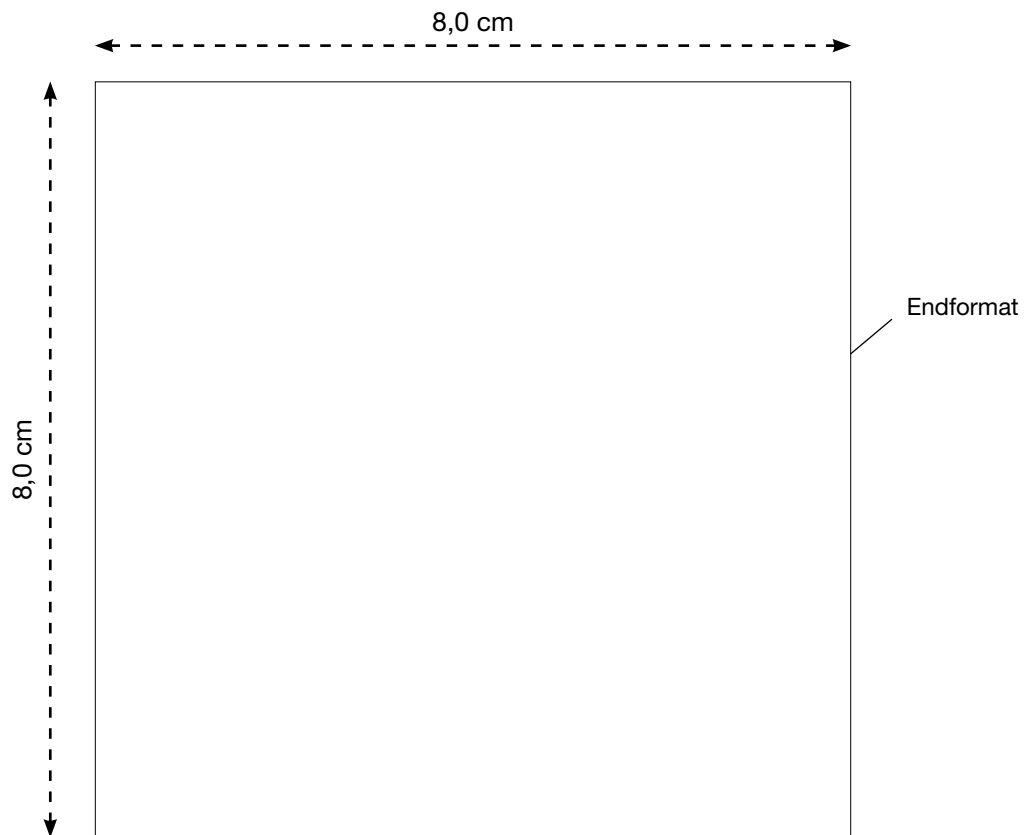

# AL-1228

Kindersignalweste - COLOUR (XS), weiß

Vorderseite

Maßstab 100%

### MAX. DRUCKFLÄCHE

8,0 x 8,0 cm

8,0 x 8,0 cm

8,0 x 8,0 cm

8,0 x 8,0 cm

# AL-1228

Kindersignalweste - COLOUR (XS), weiß

Rückseite

Maßstab 50%

### MAX. DRUCKFLÄCHE

20,0 x 16,0 cm  
20,0 x 16,0 cm  
320,0 cm<sup>2</sup>  
20,0 x 16,0 cm