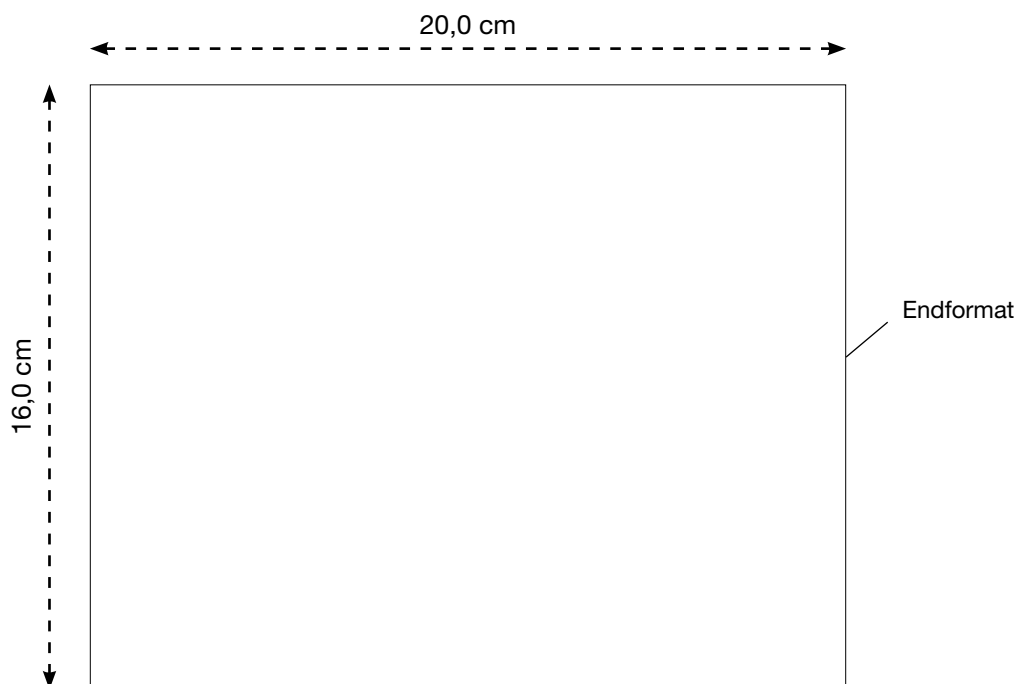

### DRUCKART

Siebdruck, 1-farbig

Siebdruck, 2-farbig

Reflexsiebdruck KLEIN, 1-farbig silber

Digitaltransferverfahren, 4-farbig

### MAX. DRUCKFLÄCHE

8,0 x 8,0 cm

8,0 x 8,0 cm

8,0 x 8,0 cm

8,0 x 8,0 cm

# AL-1228

Kindersignalweste - COLOUR (XS), weiß

Rückseite

Maßstab 50%

### MAX. DRUCKFLÄCHE

20,0 x 16,0 cm  
20,0 x 16,0 cm  
320,0 cm<sup>2</sup>  
20,0 x 16,0 cm