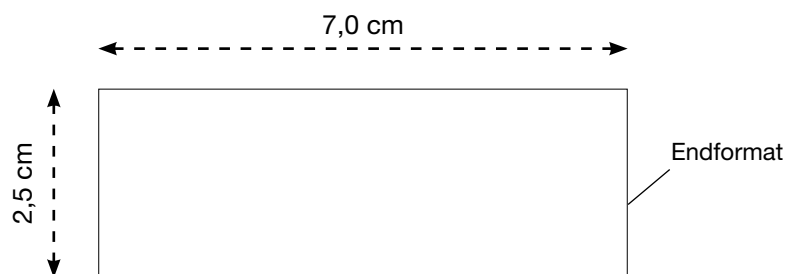

AL-1275

KFZ-Set ROLL VEST, orange, RV in schwarz

Vorderseite

Maßstab 100%

i LIEFERUNG DRUCKVORLAGE
Bitte senden Sie uns eine **vektorierte** und druckfähige Datei im eps-, oder pdf-Format. Alle Schriften **müssen** in Kurven/Pfade umgewandelt sein!!! Die Druckfarbe **muss** in Pantone oder HKS angelegt sein.

DRUCKCODE

S1-001
DTV3-004

DRUCKART

Siebdruck, 1-farbig
Digitaltransferverfahren, 4-farbig

MAX. DRUCKFLÄCHE

7,0 x 2,5 cm
7,0 x 2,5 cm