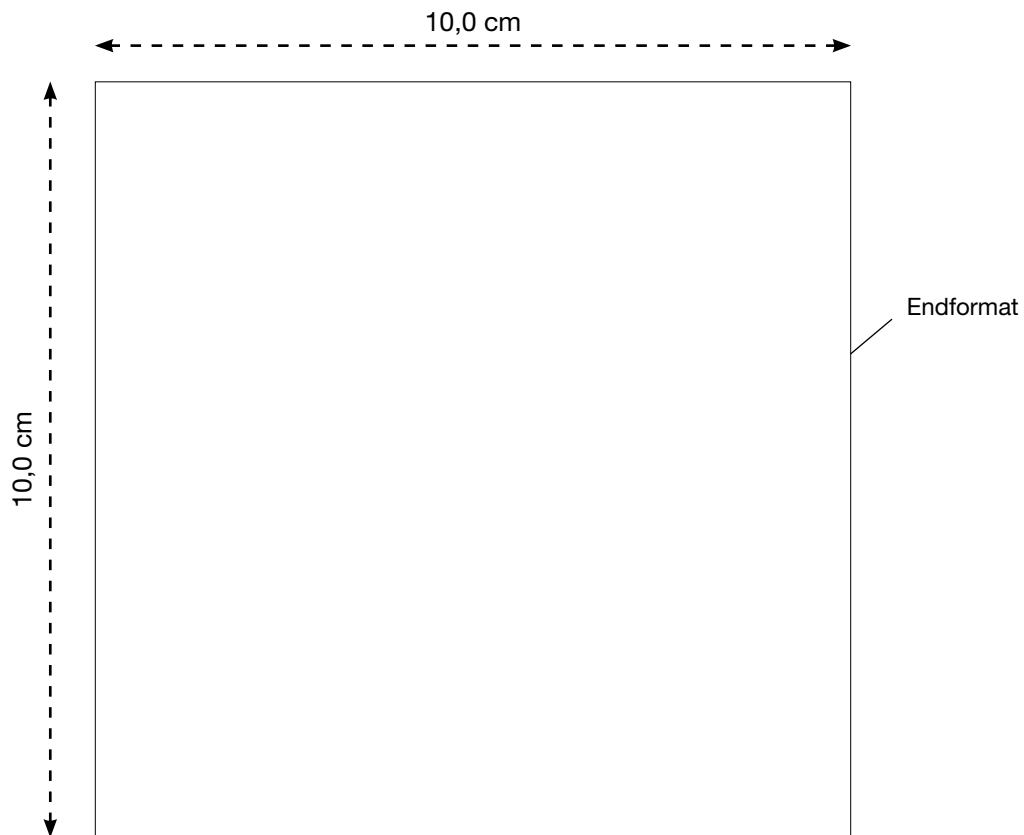

# AL-1270

Warnweste - TWO COLOUR (L/XL), gelb/grün

Vorderseite

Maßstab 100%

### MAX. DRUCKFLÄCHE

10,0 x 10,0 cm

10,0 x 10,0 cm

10,0 x 10,0 cm

10,0 x 10,0 cm

# AL-1270

Warnweste - TWO COLOUR (L/XL), gelb/grün

Rückseite

Maßstab 50%

### MAX. DRUCKFLÄCHE

28,0 x 18,0 cm  
28,0 x 18,0 cm  
30,0 x 24,0 cm  
30,0 x 24,0 cm  
720,0 cm<sup>2</sup>  
28,0 x 18,0 cm