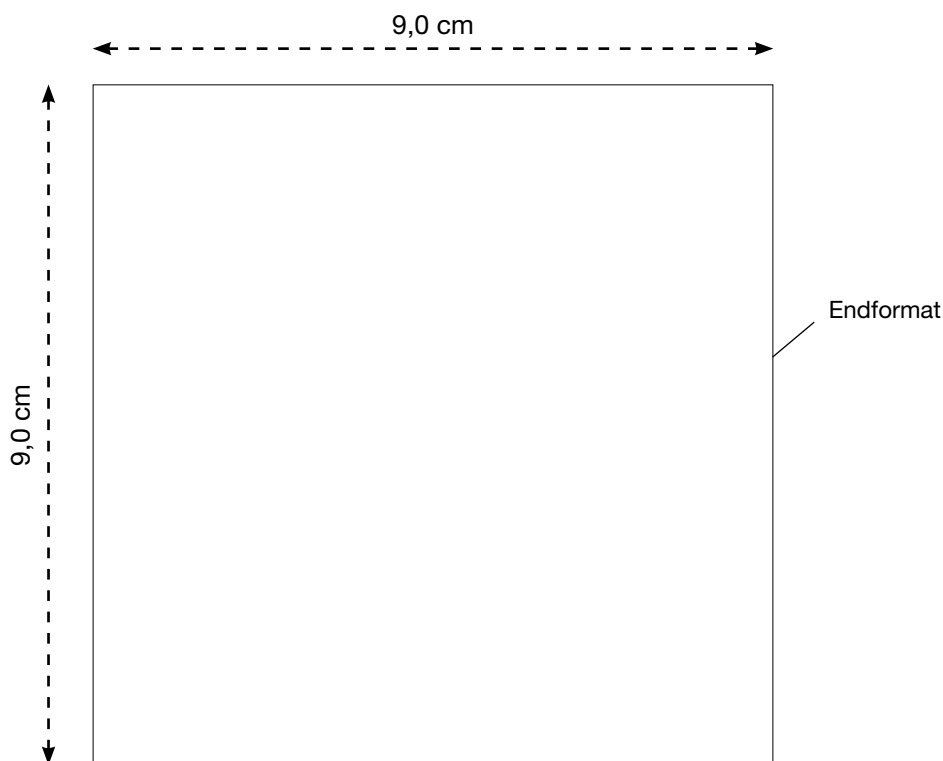

AL-1218

Signalweste - COLOUR (S/M), blau

Vorderseite

Maßstab 100%

i **LIEFERUNG DRUCKVORLAGE**
Bitte senden Sie uns eine **vektorierte** und druckfähige Datei im eps-, oder pdf-Format. Alle Schriften **müssen** in Kurven/Pfade umgewandelt sein!!! Die Druckfarbe **muss** in Pantone oder HKS angelegt sein.

DRUCKCODE

S4-001
S4-002
S7RK-001
DTV2-004

DRUCKART

Siebdruck, 1-farbig
Siebdruck, 2-farbig
Reflexsiebdruck KLEIN, 1-farbig silber
Digitaltransferverfahren, 4-farbig

MAX. DRUCKFLÄCHE

9,0 x 9,0 cm
9,0 x 9,0 cm
9,0 x 9,0 cm
9,0 x 9,0 cm

AL-1218

Signalweste - COLOUR (S/M), blau

Rückseite

Maßstab 50%

LIEFERUNG DRUCKVORLAGE

Bitte senden Sie uns eine **vektorierte** und druckfähige Datei im eps-, oder pdf-Format. Alle Schriften **müssen** in Kurven/Pfade umgewandelt sein!!!

MAX. DRUCKFLÄCHE

26,0 x 18,0 cm
26,0 x 18,0 cm
26,0 x 20,0 cm
26,0 x 20,0 cm
520,0 cm²
26,0 x 18,0 cm