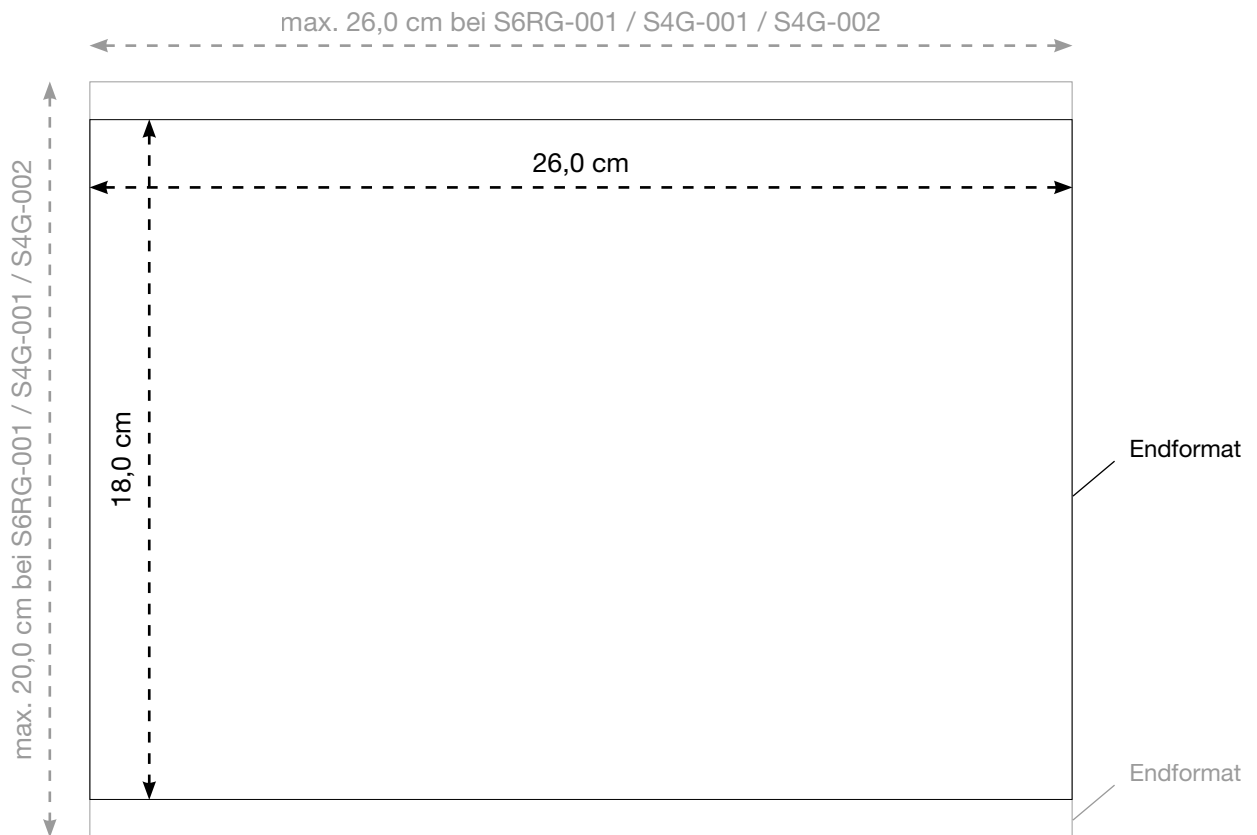

Siebdruck, 2-farbig

Reflexsiebdruck KLEIN, 1-farbig silber

Digitaltransferverfahren, 4-farbig

MAX. DRUCKFLÄCHE

9,0 x 9,0 cm

9,0 x 9,0 cm

9,0 x 9,0 cm

9,0 x 9,0 cm

AL-1287

Signalweste - COLOUR (S/M), skyblue

Rückseite

Maßstab 50%

LIEFERUNG DRUCKVORLAGE

Bitte senden Sie uns eine **vektorierte** und druckfähige Datei im eps-, oder pdf-Format. Alle Schriften **müssen** in Kurven/Pfade umgewandelt sein!!!

MAX. DRUCKFLÄCHE

26,0 x 18,0 cm
26,0 x 18,0 cm
26,0 x 20,0 cm
26,0 x 20,0 cm
520,0 cm²
26,0 x 18,0 cm