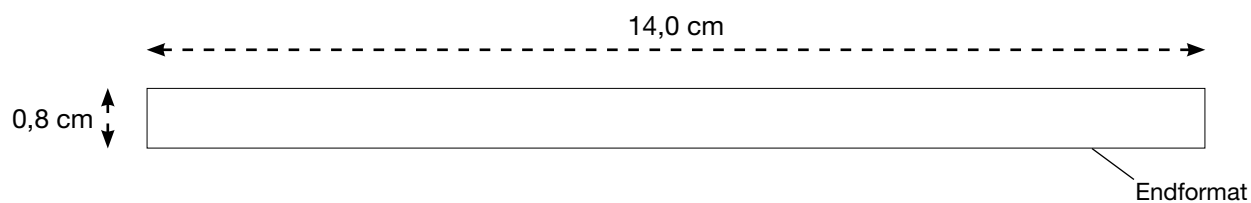

AL-0066

LED Armband - MOTION

Vorderseite

Maßstab 100%

i **LIEFERUNG DRUCKVORLAGE**
Bitte senden Sie uns eine **vektorierte** und druckfähige Datei im eps-, oder pdf-Format. Alle Schriften **müssen** in Kurven/Pfade umgewandelt sein!!! Die Druckfarbe **muss** in Pantone oder HKS angelegt sein.

DRUCKCODE
AL9-000

DRUCKART
Lasergravur

MAX. DRUCKFLÄCHE
14,0 x 0,8 cm