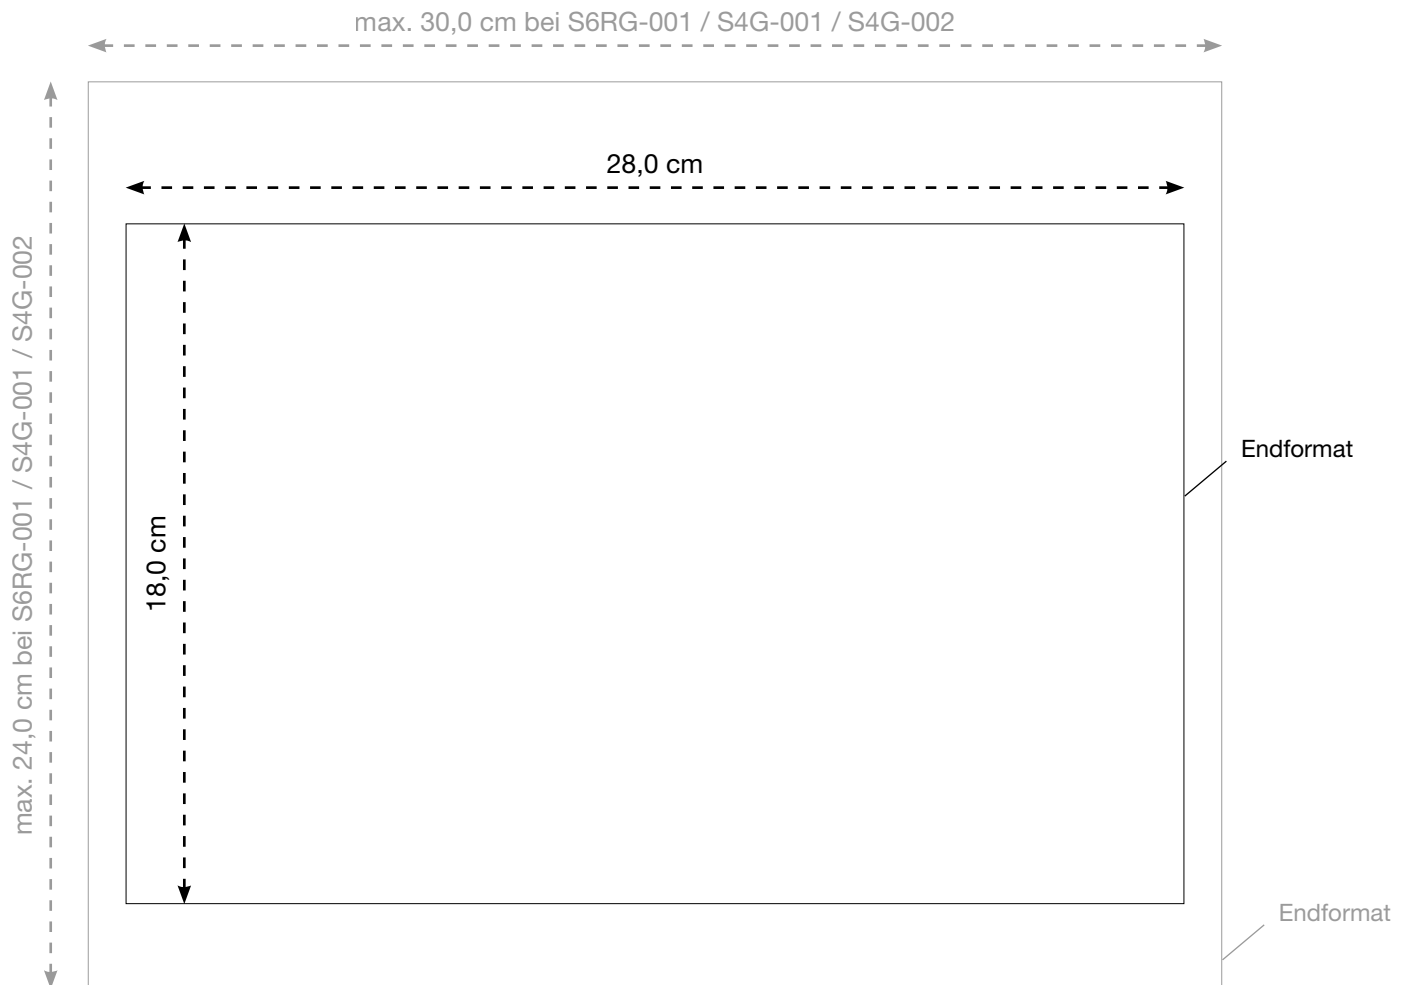

### MAX. DRUCKFLÄCHE

10,0 x 10,0 cm  
10,0 x 10,0 cm  
10,0 x 10,0 cm  
10,0 x 10,0 cm

# AL-1207

Signalweste - COLOUR (L/XL), blau

Rückseite

Maßstab 50%

### MAX. DRUCKFLÄCHE

28,0 x 18,0 cm  
28,0 x 18,0 cm  
30,0 x 24,0 cm  
30,0 x 24,0 cm  
720,0 cm<sup>2</sup>  
28,0 x 18,0 cm