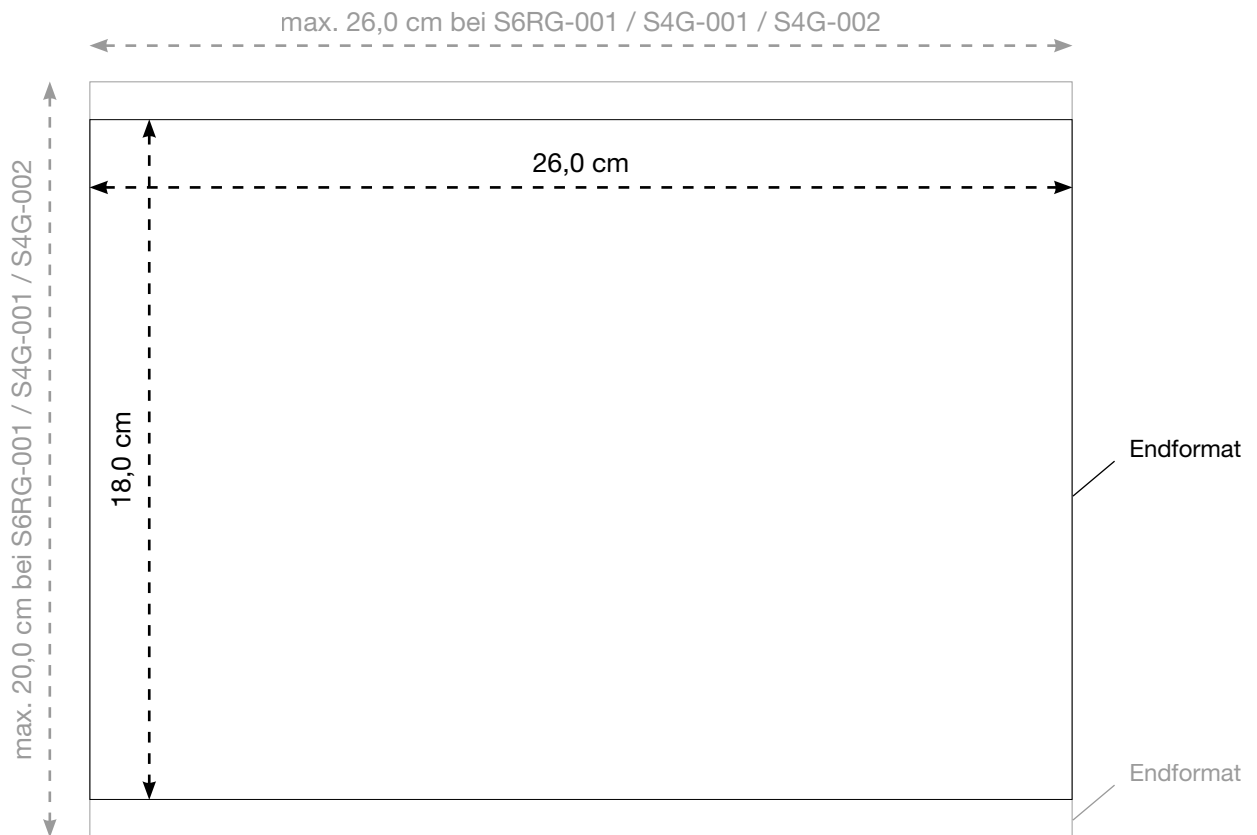

### DRUCKART

Siebdruck, 1-farbig

Siebdruck, 2-farbig

Reflexsiebdruck KLEIN, 1-farbig silber

Digitaltransferverfahren, 4-farbig

### MAX. DRUCKFLÄCHE

9,0 x 9,0 cm

9,0 x 9,0 cm

9,0 x 9,0 cm

9,0 x 9,0 cm

# AL-1278

Signalweste - COLOUR (S/M), rot

Rückseite

Maßstab 50%

### MAX. DRUCKFLÄCHE

26,0 x 18,0 cm  
26,0 x 18,0 cm  
26,0 x 20,0 cm  
26,0 x 20,0 cm  
520,0 cm<sup>2</sup>  
26,0 x 18,0 cm