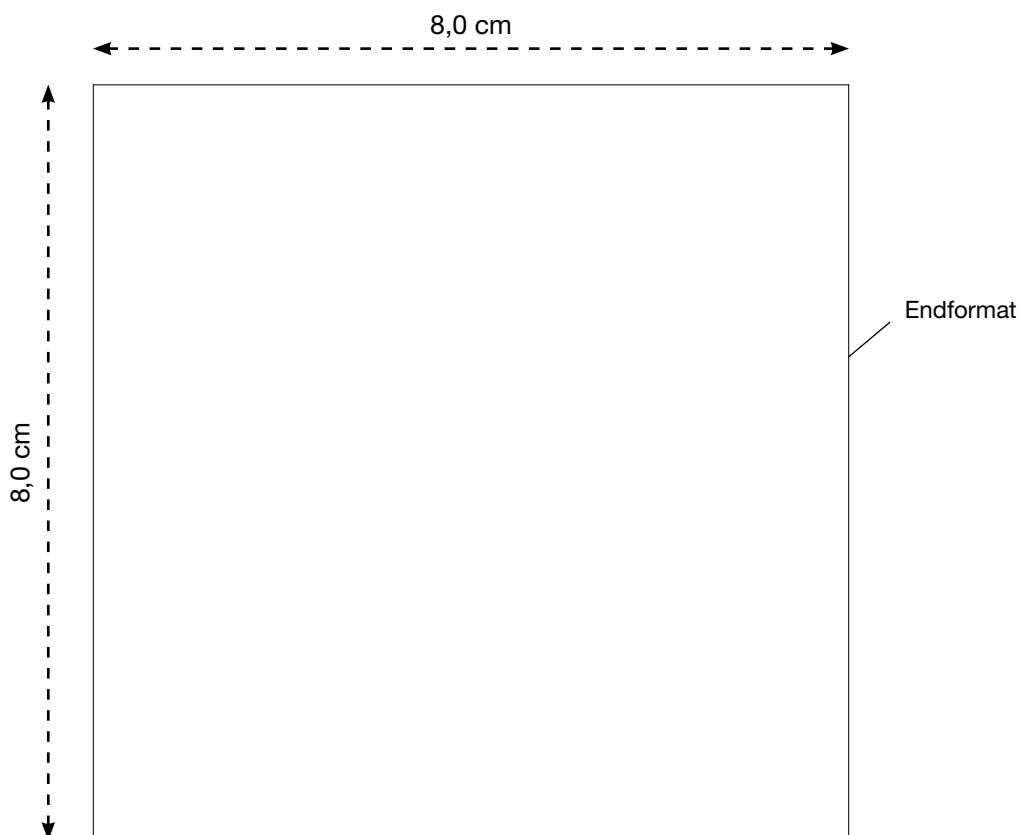

# AL-1206

Kinderwarnweste - CLASSIC (S), gelb

Vorderseite

Maßstab 100%

### MAX. DRUCKFLÄCHE

8,0 x 8,0 cm

8,0 x 8,0 cm

8,0 x 8,0 cm

8,0 x 8,0 cm

# AL-1206

Kinderwarnweste - CLASSIC (S), gelb

Rückseite

Maßstab 50%

### MAX. DRUCKFLÄCHE

20,0 x 16,0 cm

20,0 x 16,0 cm

320,0 cm<sup>2</sup>

20,0 x 16,0 cm