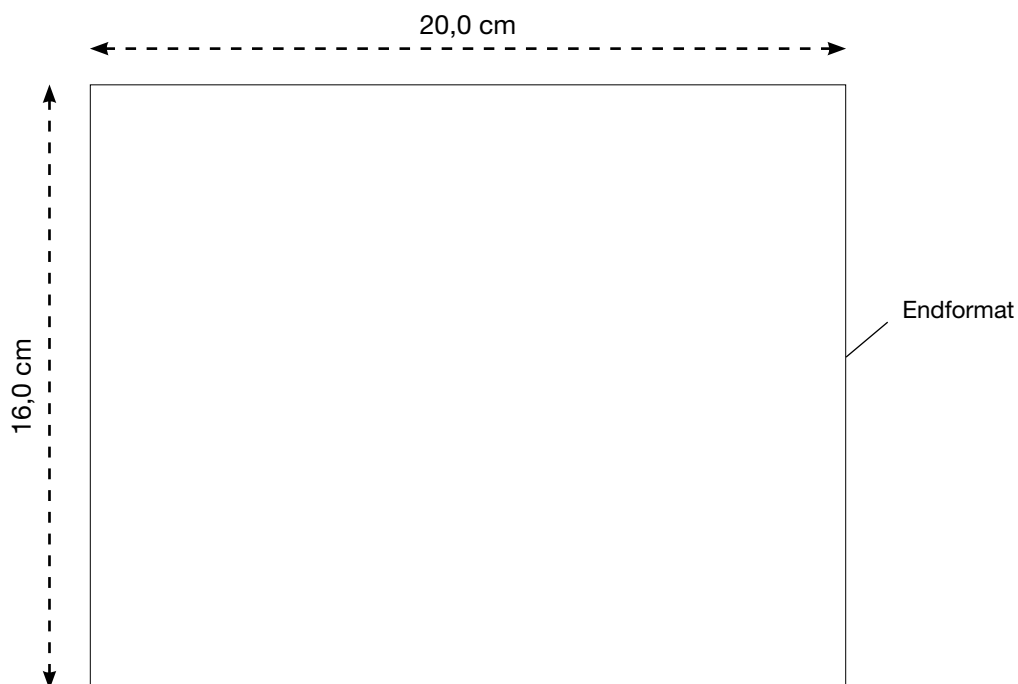

### DRUCKART

Siebdruck, 1-farbig

Siebdruck, 2-farbig

Reflexsiebdruck KLEIN, 1-farbig silber

Digitaltransferverfahren, 4-farbig

### MAX. DRUCKFLÄCHE

8,0 x 8,0 cm

8,0 x 8,0 cm

8,0 x 8,0 cm

8,0 x 8,0 cm

# AL-1206

Kinderwarnweste - CLASSIC (S), gelb

Rückseite

Maßstab 50%

### MAX. DRUCKFLÄCHE

20,0 x 16,0 cm

20,0 x 16,0 cm

320,0 cm<sup>2</sup>

20,0 x 16,0 cm