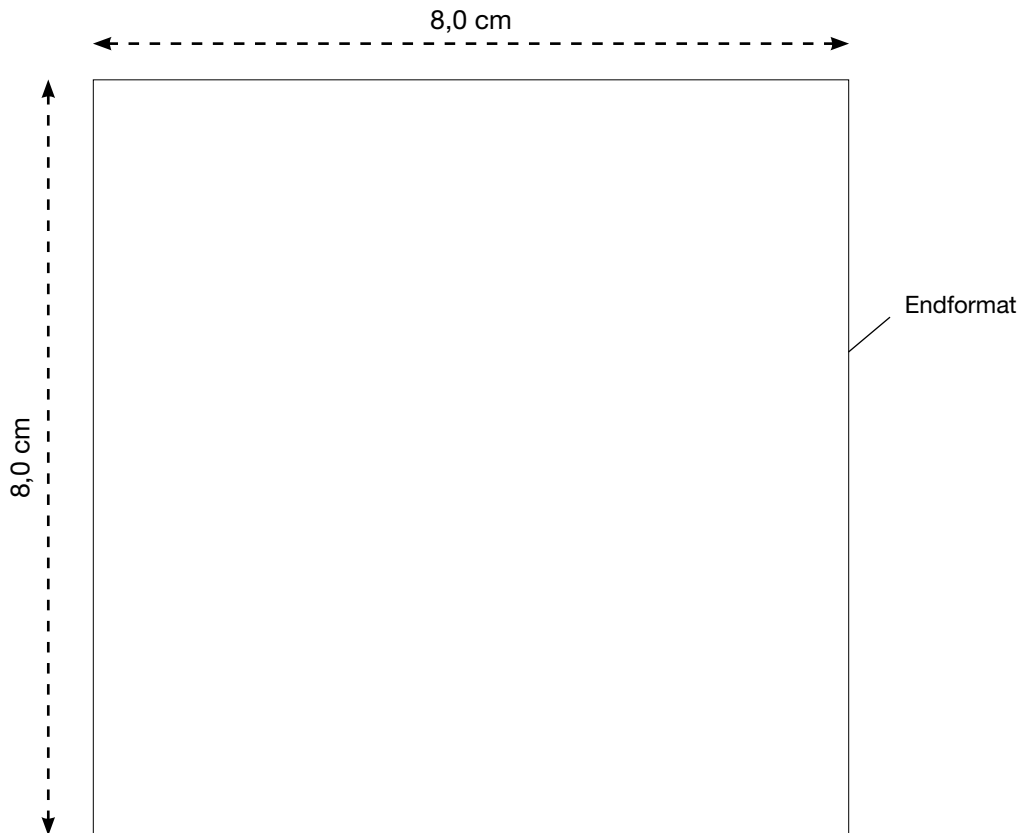

# AL-1226

Kindersignalweste - COLOUR (XS), grün

Vorderseite

Maßstab 100%

### MAX. DRUCKFLÄCHE

8,0 x 8,0 cm

8,0 x 8,0 cm

8,0 x 8,0 cm

8,0 x 8,0 cm

# AL-1226

Kindersignalweste - COLOUR (XS), grün

Rückseite

Maßstab 50%

### MAX. DRUCKFLÄCHE

20,0 x 16,0 cm

20,0 x 16,0 cm

320,0 cm<sup>2</sup>

20,0 x 16,0 cm