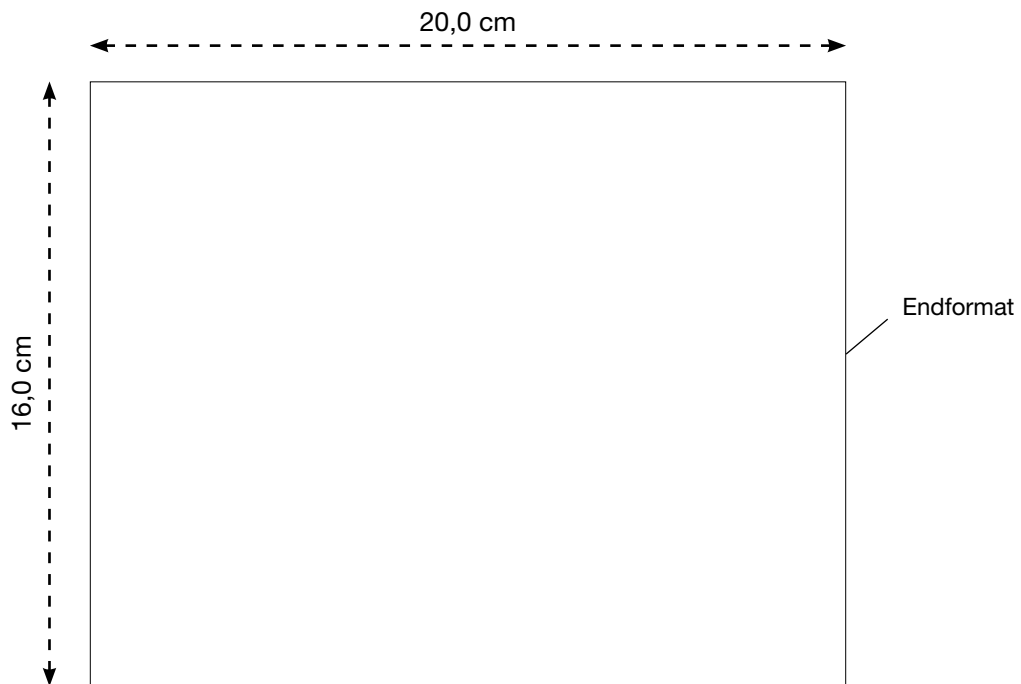

### DRUCKART

Siebdruck, 1-farbig

Siebdruck, 2-farbig

Reflexsiebdruck KLEIN, 1-farbig silber

Digitaltransferverfahren, 4-farbig

### MAX. DRUCKFLÄCHE

8,0 x 8,0 cm

8,0 x 8,0 cm

8,0 x 8,0 cm

8,0 x 8,0 cm

# AL-1226

Kindersignalweste - COLOUR (XS), grün

Rückseite

Maßstab 50%

### MAX. DRUCKFLÄCHE

20,0 x 16,0 cm

20,0 x 16,0 cm

320,0 cm<sup>2</sup>

20,0 x 16,0 cm