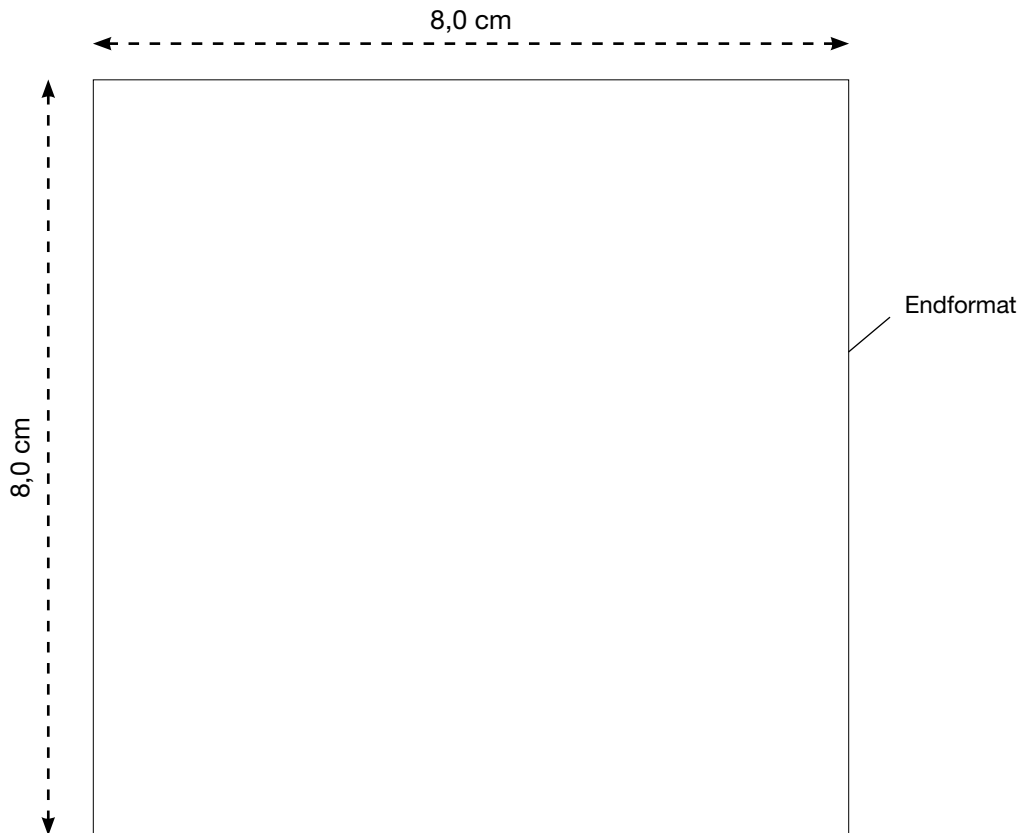

AL-1227

Kindersignalweste - COLOUR (XS), magenta

Vorderseite

Maßstab 100%

LIEFERUNG DRUCKVORLAGE

Bitte senden Sie uns eine **vektorierte** und druckfähige Datei im eps-, oder pdf-Format. Alle Schriften **müssen** in Kurven/Pfade umgewandelt sein!!!

Siebdruck, 2-farbig

Reflexsiebdruck KLEIN, 1-farbig silber

Digitaltransferverfahren, 4-farbig

MAX. DRUCKFLÄCHE

8,0 x 8,0 cm

8,0 x 8,0 cm

8,0 x 8,0 cm

8,0 x 8,0 cm

AL-1227

Kindersignalweste - COLOUR (XS), magenta

Rückseite

Maßstab 50%

LIEFERUNG DRUCKVORLAGE

Bitte senden Sie uns eine **vektorierte** und druckfähige Datei im eps-, oder pdf-Format. Alle Schriften **müssen** in Kurven/Pfade umgewandelt sein!!!

MAX. DRUCKFLÄCHE

20,0 x 16,0 cm
20,0 x 16,0 cm
320,0 cm²
20,0 x 16,0 cm