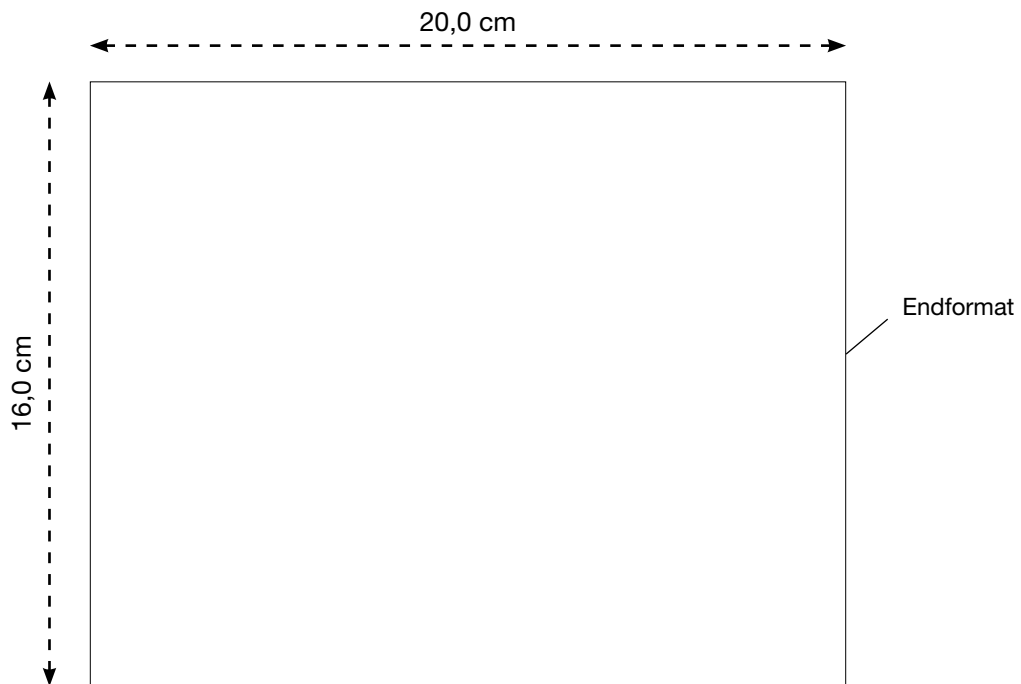

AL-1227

Kindersignalweste - COLOUR (XS), magenta

Vorderseite

Maßstab 100%

LIEFERUNG DRUCKVORLAGE

Bitte senden Sie uns eine **vektorierte** und druckfähige Datei im eps-, oder pdf-Format. Alle Schriften **müssen** in Kurven/Pfade umgewandelt sein!!!

Siebdruck, 2-farbig

Reflexsiebdruck KLEIN, 1-farbig silber

Digitaltransferverfahren, 4-farbig

MAX. DRUCKFLÄCHE

8,0 x 8,0 cm

8,0 x 8,0 cm

8,0 x 8,0 cm

8,0 x 8,0 cm

AL-1227

Kindersignalweste - COLOUR (XS), magenta

Rückseite

Maßstab 50%

LIEFERUNG DRUCKVORLAGE

Bitte senden Sie uns eine **vektorierte** und druckfähige Datei im eps-, oder pdf-Format. Alle Schriften **müssen** in Kurven/Pfade umgewandelt sein!!!

MAX. DRUCKFLÄCHE

20,0 x 16,0 cm
20,0 x 16,0 cm
320,0 cm²
20,0 x 16,0 cm