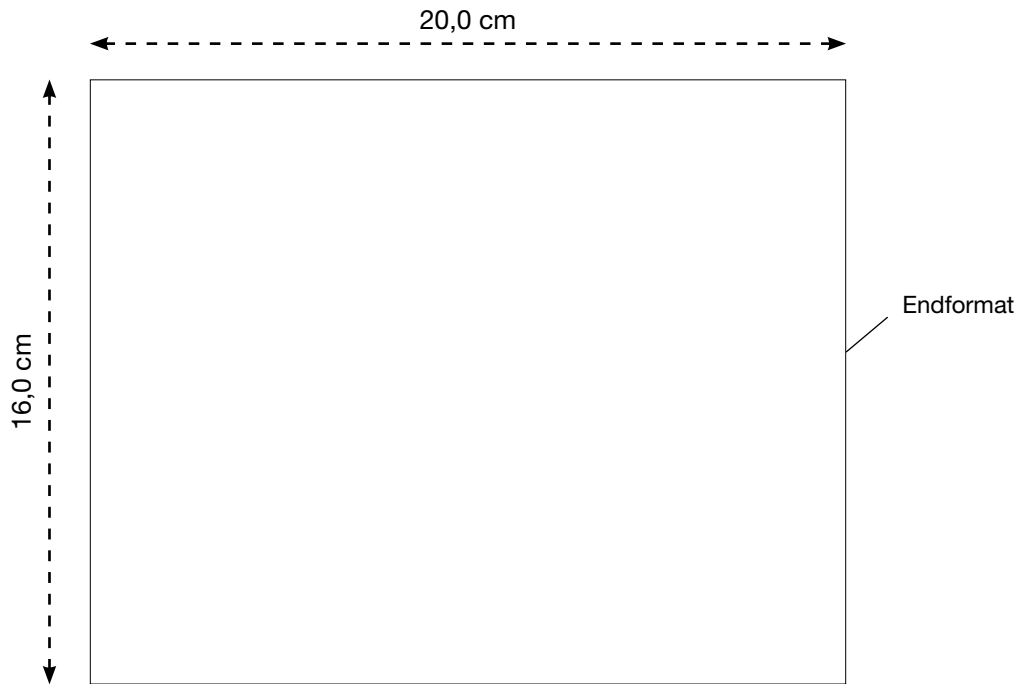

### DRUCKART

Siebdruck, 1-farbig

Siebdruck, 2-farbig

Reflexsiebdruck KLEIN, 1-farbig silber

Digitaltransferverfahren, 4-farbig

### MAX. DRUCKFLÄCHE

8,0 x 8,0 cm

8,0 x 8,0 cm

8,0 x 8,0 cm

8,0 x 8,0 cm

# AL-1234

Kindersignalweste - COLOUR (S), skyblue

Rückseite

Maßstab 50%

### MAX. DRUCKFLÄCHE

20,0 x 16,0 cm

20,0 x 16,0 cm

320,0 cm<sup>2</sup>

20,0 x 16,0 cm