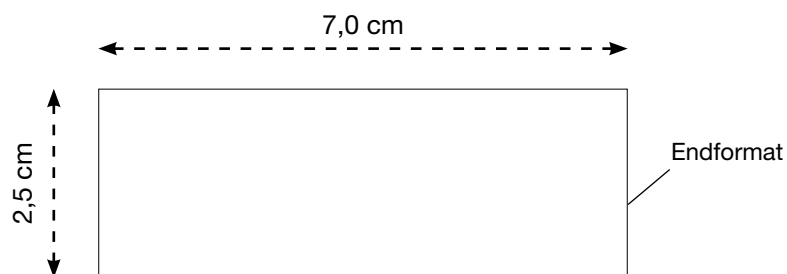

# AL-1284

KFZ-Set ROLL VEST, schwarz, RV in gelb

Vorderseite

Maßstab 100%

**i LIEFERUNG DRUCKVORLAGE**  
Bitte senden Sie uns eine **vektorierte** und druckfähige Datei im eps-, oder pdf-Format. Alle Schriften **müssen** in Kurven/Pfade umgewandelt sein!!! Die Druckfarbe **muss** in Pantone oder HKS angelegt sein.

## DRUCKART

Siebdruck, 1-farbig  
Digitaltransfervverfahren, 4-farbig

## MAX. DRUCKFLÄCHE

7,0 x 2,5 cm  
7,0 x 2,5 cm