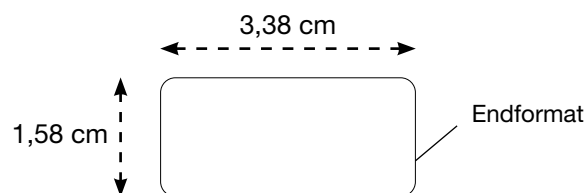

AL-1281

KFZ-SET - ROLL VEST DOMING, orange, RV in schwarz

Vorderseite

Maßstab 100%

i **LIEFERUNG DRUCKVORLAGE**
Bitte senden Sie uns eine **vektorierte** und druckfähige Datei im eps-, oder pdf-Format. Alle Schriften **müssen** in Kurven/Pfade umgewandelt sein!!! Die Druckfarbe **muss** in Pantone oder HKS angelegt sein.

DRUCKCODE
ADO55

DRUCKART
Doming, 4-farbig

MAX. DRUCKFLÄCHE
3,38 x 1,58 cm