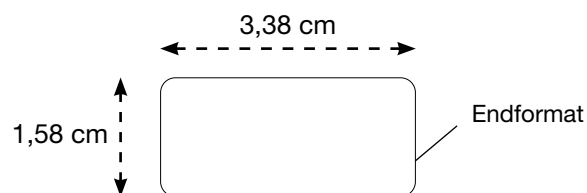

# AL-1290

KFZ-SET - ROLL VEST DOMING, schwarz, RV in gelb

Vorderseite

Maßstab 100%

**i** **LIEFERUNG DRUCKVORLAGE**  
Bitte senden Sie uns eine **vektorierte** und druckfähige Datei im eps-, oder pdf-Format. Alle Schriften **müssen** in Kurven/Pfade umgewandelt sein!!! Die Druckfarbe **muss** in Pantone oder HKS angelegt sein.

**DRUCKCODE**  
ADO55

**DRUCKART**  
Doming, 4-farbig

**MAX. DRUCKFLÄCHE**  
3,38 x 1,58 cm