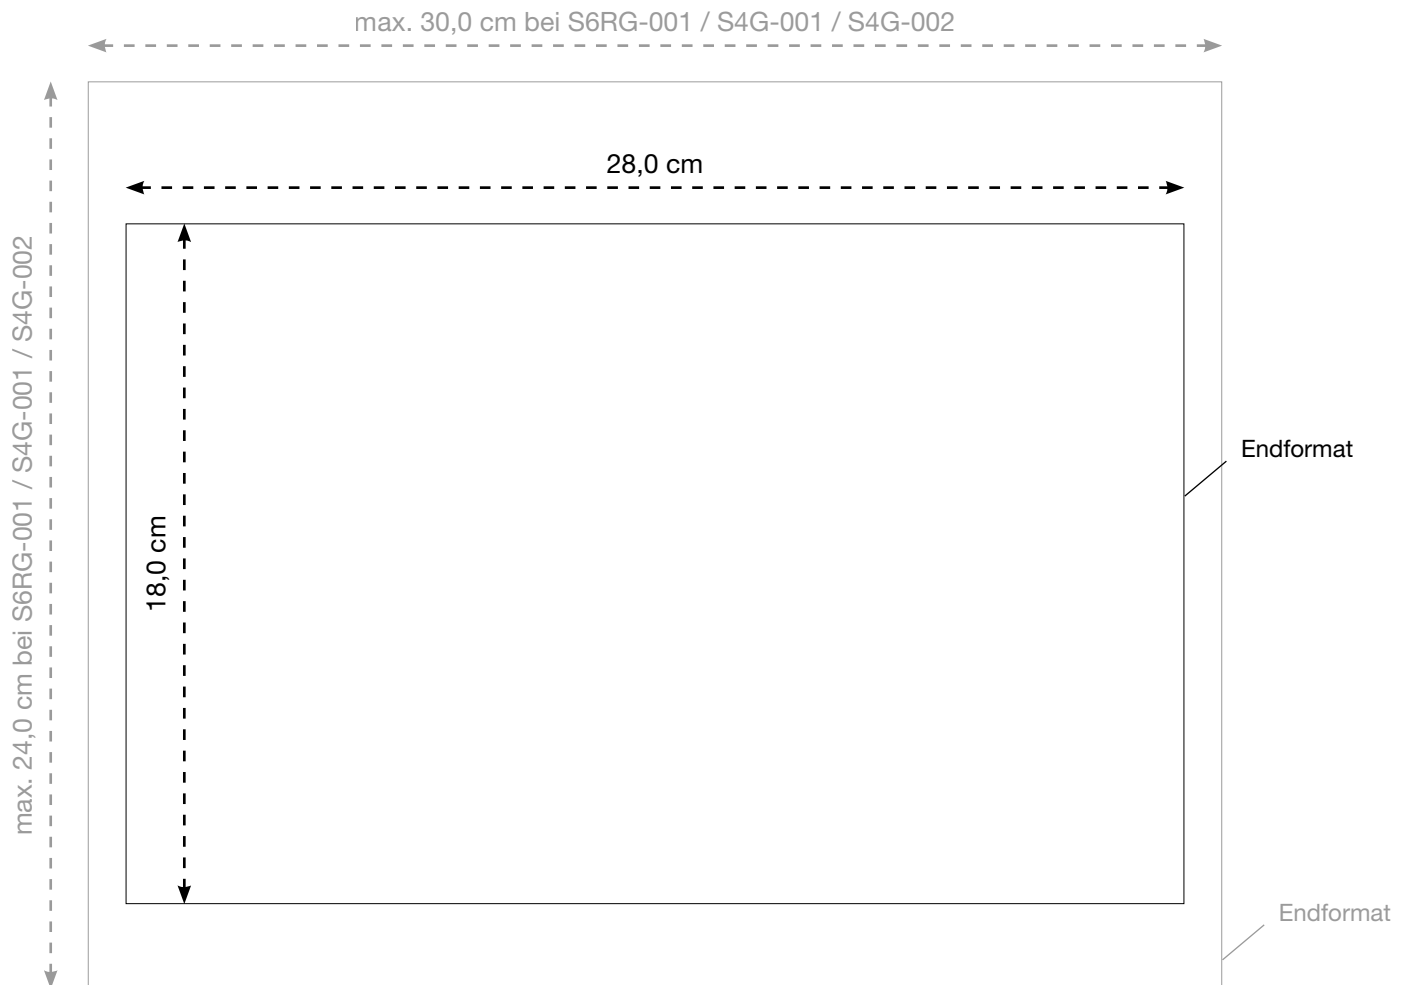

AL-1217

Signalweste - COLOUR (L/XL), weiß

Vorderseite

Maßstab 100%

LIEFERUNG DRUCKVORLAGE

Bitte senden Sie uns eine **vektorierte** und druckfähige Datei im eps-, oder pdf-Format. Alle Schriften **müssen** in Kurven/Pfade umgewandelt sein!!!

Siebdruck, 2-farbig

Reflexsiebdruck KLEIN, 1-farbig silber

Digitaltransferverfahren, 4-farbig

MAX. DRUCKFLÄCHE

10,0 x 10,0 cm

10,0 x 10,0 cm

10,0 x 10,0 cm

10,0 x 10,0 cm

AL-1217

Signalweste - COLOUR (L/XL), weiß

Rückseite

Maßstab 50%

LIEFERUNG DRUCKVORLAGE

Bitte senden Sie uns eine **vektorierte** und druckfähige Datei im eps-, oder pdf-Format. Alle Schriften **müssen** in Kurven/Pfade umgewandelt sein!!!

MAX. DRUCKFLÄCHE

28,0 x 18,0 cm
28,0 x 18,0 cm
30,0 x 24,0 cm
30,0 x 24,0 cm
720,0 cm²
28,0 x 18,0 cm