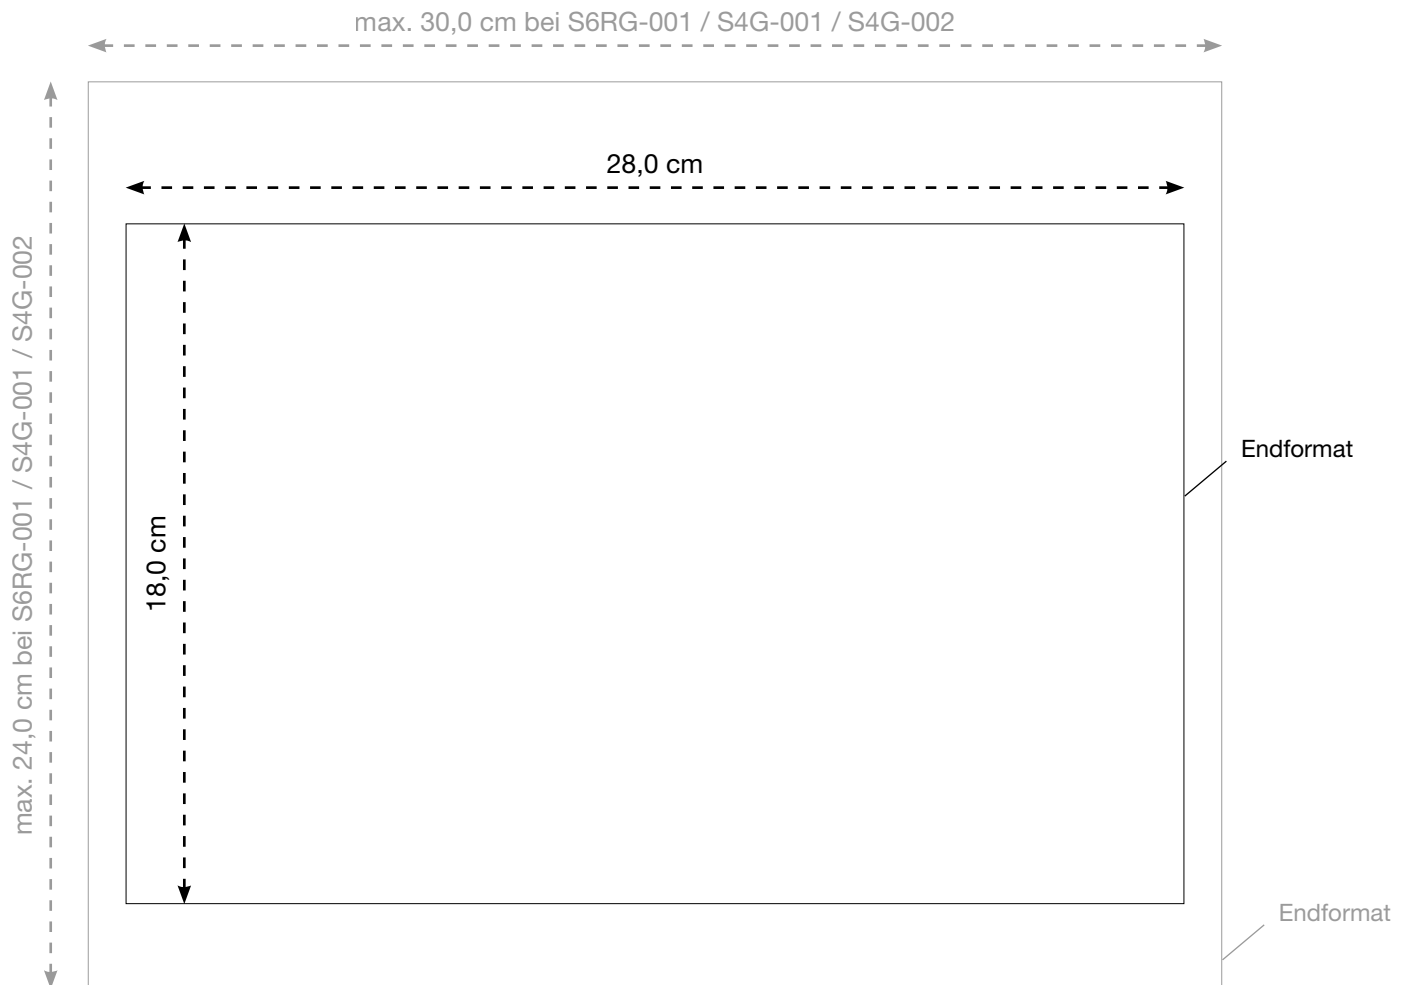

### MAX. DRUCKFLÄCHE

10,0 x 10,0 cm

10,0 x 10,0 cm

10,0 x 10,0 cm

10,0 x 10,0 cm

# AL-1216

Signalweste - COLOUR (L/XL), grün

Rückseite

Maßstab 50%

### MAX. DRUCKFLÄCHE

28,0 x 18,0 cm  
28,0 x 18,0 cm  
30,0 x 24,0 cm  
30,0 x 24,0 cm  
720,0 cm<sup>2</sup>  
28,0 x 18,0 cm