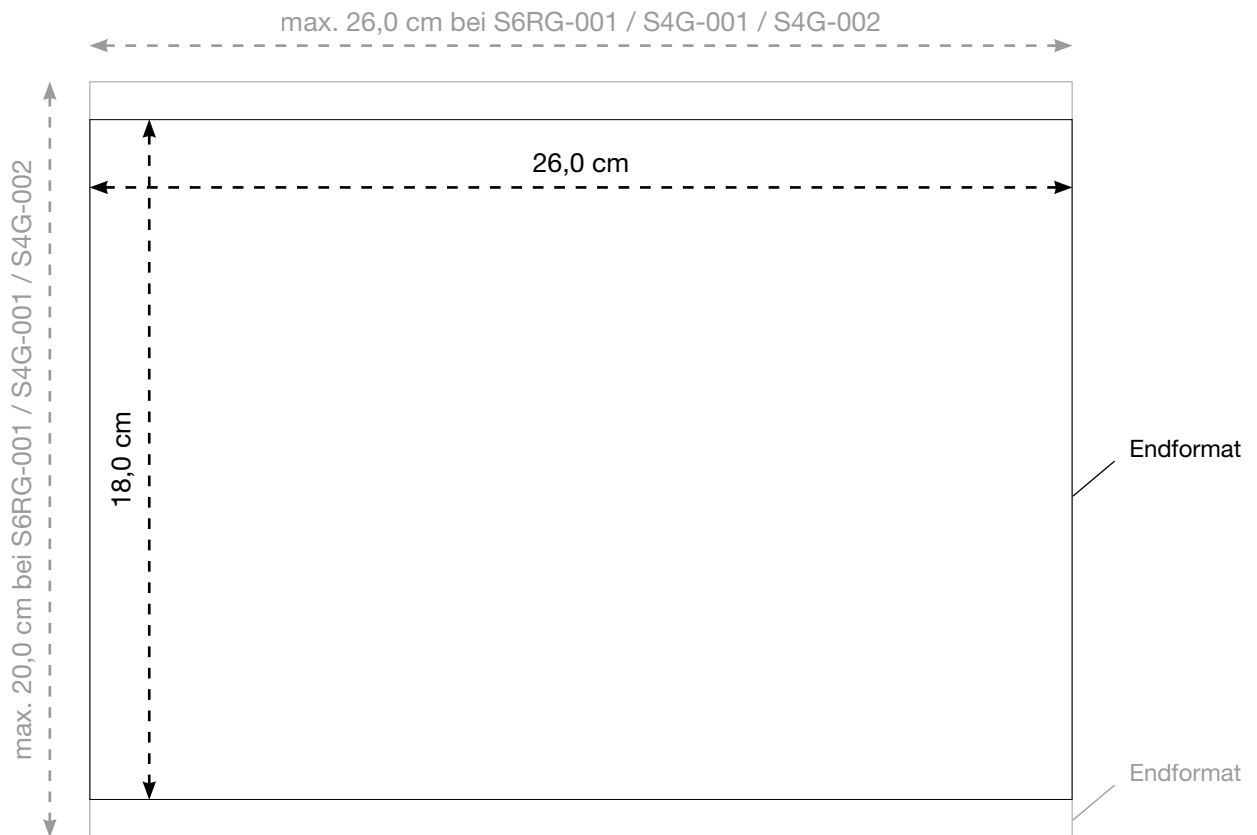

### DRUCKART

Siebdruck, 1-farbig  
Siebdruck, 2-farbig  
Reflexsiebdruck KLEIN, 1-farbig silber  
Digitaltransferverfahren, 4-farbig

### MAX. DRUCKFLÄCHE

9,0 x 9,0 cm  
9,0 x 9,0 cm  
9,0 x 9,0 cm  
9,0 x 9,0 cm

# AL-1279

Signalweste - COLOUR (S/M), grau

Rückseite

Maßstab 50%

### MAX. DRUCKFLÄCHE

26,0 x 18,0 cm  
26,0 x 18,0 cm  
26,0 x 20,0 cm  
26,0 x 20,0 cm  
520,0 cm<sup>2</sup>  
26,0 x 18,0 cm